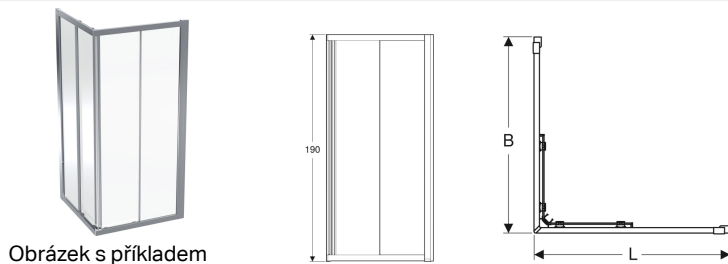

Čtvercová sprchová zástěna Geberit GEO

Obrázek s příkladem

Účel použití

- Pro soukromé koupelny a hotely
- Pro instalaci do rohu

Vlastnosti

- S rámem

- Tvrzené bezpečnostní sklo s nano povrchovou úpravou
- Čtvercový tvar
- Otevírání posuvnými dveřmi

Technické údaje

Materiál | Hliník

Obsah dodávky

- Sprchová zástěna

Pol. č.	Barva / povrch	L	B	Šířka vstupu	H	Tloušťka skla	
560.112.00.2	Stříbřitá / Sklo transparentní	77.5–80 cm	77.5–80 cm	43.1 cm	190 cm	6 mm	Nové
560.122.00.2	Stříbřitá / Sklo transparentní	87.5–90 cm	87.5–90 cm	50.2 cm	190 cm	6 mm	Nové