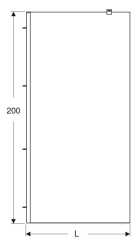

Sprchová stěna Walk-In Geberit GEO

Účel použití

- Pro soukromé koupelny a hotely
- Na montáž jako sprcha Walk-in

Vlastnosti

- Bez rámu
- Tvrzené bezpečnostní sklo s nano povrchovou úpravou
- Panel s možností otočení o 180°
- Rovné

Obsah dodávky

- Pevná stěna Walk-in
- Stabilizační vzpěra

Pol. č.	Barva / povrch	L	H	T	Tloušťka skla	
560.119.00.2	Stříbřitá / Sklo transparentní	78.5–80 cm	200 cm	8 cm	8 mm	Nové
560.129.00.2	Stříbřitá / Sklo transparentní	88.5–90 cm	200 cm	9 cm	8 mm	Nové
560.139.00.2	Stříbřitá / Sklo transparentní	98.5–100 cm	200 cm	10 cm	8 mm	Nové
560.149.00.2	Stříbřitá / Sklo transparentní	108.5–110 cm	200 cm	11 cm	8 mm	Nové
560.159.00.2	Stříbřitá / Sklo transparentní	118.5–120 cm	200 cm	12 cm	8 mm	Nové
560.169.00.2	Stříbřitá / Sklo transparentní	138.5–140 cm	200 cm	14 cm	8 mm	Nové