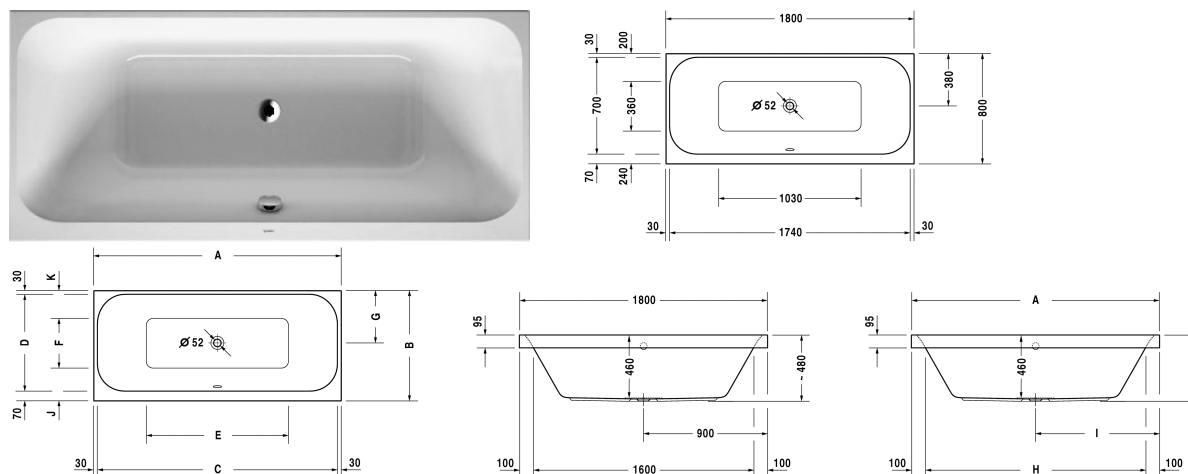

Happy D.2 Vana # 700314000000000

| < 1800 mm > |

Vana	Rozměr	Váha	Objednací číslo
obdélník, s vytvarovaným sklonem pro záda na obou stranách vany, sanitární akrylát, Objem 180 l, water level 355 mm			
Barvy			
00 Bílá			
Varianta			
verze na zabudování, Vana	1800 x 800 mm	39,000 kg	700314000000000
Vhodné nastavení			
Úchyt vanový chrom			792804
Vhodné produkty			
Kotva vany pro upevnění a podpěru van a sprchovacích vaniček ke stěně, 3 kusy,			790103
Těsnění k vaně pro zvukovou izolaci, délka: 3300 mm, Šířka: 70 mm,			790126
Nohy pro vany a sprchové vaničky z akrylátu, s boční délkou > 1000 mm, výškově nastavitelné od 140 - 220 mm s protihlukovou sadou pro vaničky, 2 kusy,			790100
Podložka šije pro Happy D.2, Paiova 5, pro Happy D.2 Plus, materiál: polyuretan, bílá,			790009
Nosič vany pro # 700314,			791474
Odpadní a přetoková armatura Quadroval s přítokem na dně, chrom, pro vany, **, průměr odpadu 52 mm, Délka bovdenu 1070 mm,			791226
Protihluková sada pro vany z akrylátu ****, Obsah: Zvuková izolace-kotva vany, živicové rohože, stěnový profil # 790126,			791368

Happy D.2 Vana # 700314000000000

|< 1800 mm >|

Odpadní a přetoková armatura Quadroval chrom, pro Happy D.2 vany, průměr odpadu 52 mm, délka bowdenu 700 mm,	792216
Odpadní a přetoková armatura Quadroval s přítokem, chrom, pro Happy D.2 vany, průměr odpadu 52 mm, *, délka bowdenu 700 mm,	792217

Na všech výkresech jsou uvedeny všechny potřebné rozměry (mm), které podléhají běžným tolerancím. Přesné rozměry lze zjistit pouze přímo na výrobku.