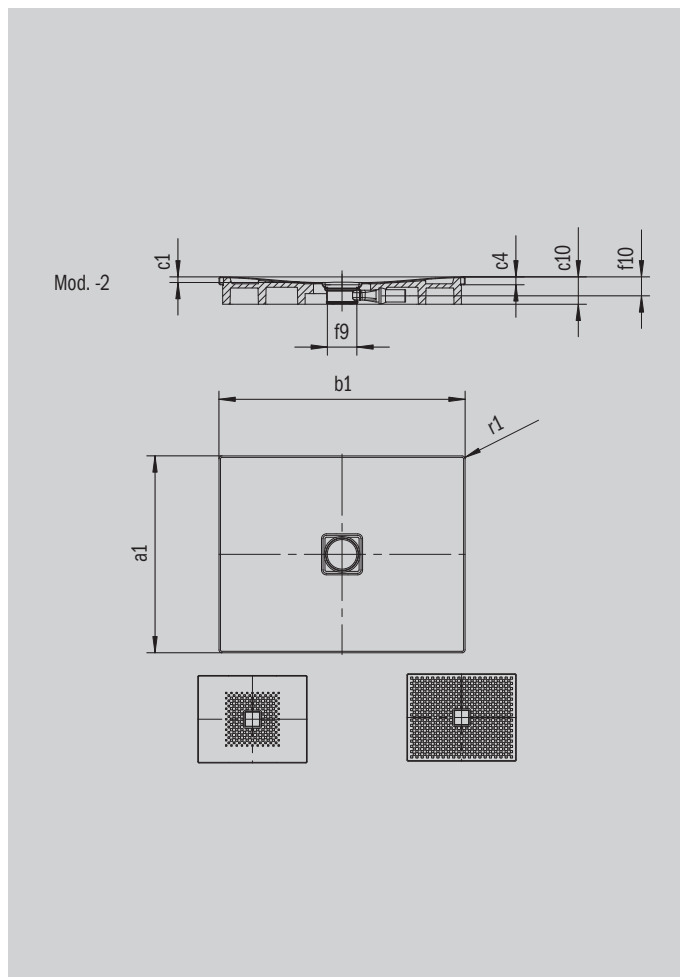

CONOFLAT

- čistý, puristický design
- vysoký komfort při stání díky plochému smaltovanému krytu odtoku, který je zcela zapuštěn do plochy sprchové vaničky
- může být nainstalována zcela v úrovni podlahy
- ideální doplněk k vaně CONODUO a umyvadlu CONO
- designed by Sottsass Associati
- ze smaltované oceli KALDEWEI

Ilustrační obrázek

Model 788	KA 120 vodorovnou	KA 120 plochá	KA 120 svislá
Celková montážní výška	106	86	49
Stavební výška	83	63	83

ANTISLIP
SECURE⁺

Model		788
Vnější délka	a_1	900 mm
Vnější šířka	b_1	1100 mm
Vnitřní hloubka	c_1	23 mm
Výška okraje	c_4	32 mm
Průměr odtokového otvoru	f_9	Ø 120 mm
Připojovací výška odtokové soupravy	f_{10}	76 mm
Vnější poloměr	r_1	12 mm
Čistá hmotnost		25 kg
Antislip		492 x 492 mm
Celoplošný antislip		836 x 1028 mm
ANTISLIP SECURE PLUS		Celoplošný