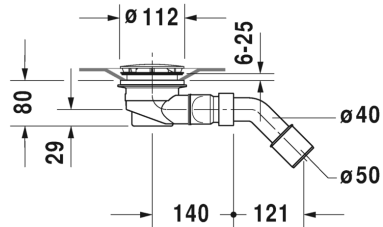

Zubehör Duschwannenablauf # 791260

Duschwannenablauf	Größe	Gewicht	Bestellnummer
für D-Code Duschwannen, chrom, Ablaufleistung: 0,6 l/s (geprüft nach DIN EN 274), Ablaufdurchmesser 90 mm			
Farben			
Variante			

Alle Zeichnungen enthalten alle notwendigen Maße (mm), die den üblichen Toleranzen unterliegen. Exakte Maße können nur am Produkt abgenommen werden.