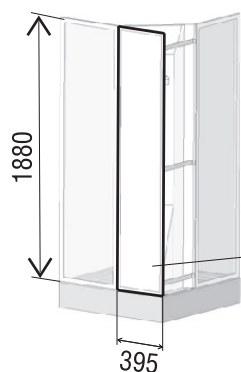

## ASBKP 6 - 80/90

Sprchový box kruhový  
posuvný šestidílný

## ASBRV 2 - 80/90

Sprchový box, dvoudílný  
rohový vstup

## SPRCHOVÉ BOXY

Sprchové boxy jsou vyráběny v rozměrech 80 x 80 a 90 x 90 cm a jsou určeny pro **umístění do rohu**. Součástí boxu je vanička, vysokoprůtokový sifon a směšovací baterie. Box je vybaven sprchou s masážní hlavicí. Výrobky ASBKP6 a ASBRV jsou osově symetrické, u ASBP3 je vstup z rohu.

TYP VÝROBKU	STAVEBNÍ ROZMĚR					
	výška vč. vaničky		vnější šířka x hloubka			
ASBKP 6 - 80/90	2065		805 x 805	910 x 910		
ASBRV 2 - 80/90	2065		800 x 800	905 x 905		
ASBP 3 - 80/90	2065		800 x 800	905 x 905		
VÝPLNĚ						
rám bílý	polystyren		pravé bezpečnostní sklo			
TYP	pearl	rain	transparent	grape	smoke	strip
ASBKP 6 - 80/90	●	X	■	■	X	X
ASBRV 2 - 80/90	●	X	■	■	X	X
ASBP 3 - 80/90	■	X	■	■	X	X
TYP	ASBKP 6		ASBRV 2		ASBP 3	
PARAMETR	80	90	80	90	80	90
šířka vstupu	460	550	414	454	395	461
výška sprchy	1900	1900	1900	1900	1900	1900
výška baterie	1550	1550	1550	1550	1550	1550
hloubka sedátka	110	205	110	205	110	205
výška přívodu vody	1600-1700	1600-1700	1600-1700	1600-1700	1600-1700	1600-1700
závit přívodu vody	1/2"	1/2"	1/2"	1/2"	1/2"	1/2"
celková výška	2065	2065	2065	2065	2065	2065
výška nástavby	1880	1880	1880	1880	1880	1880
výška vaničky	185	185	185	185	185	185