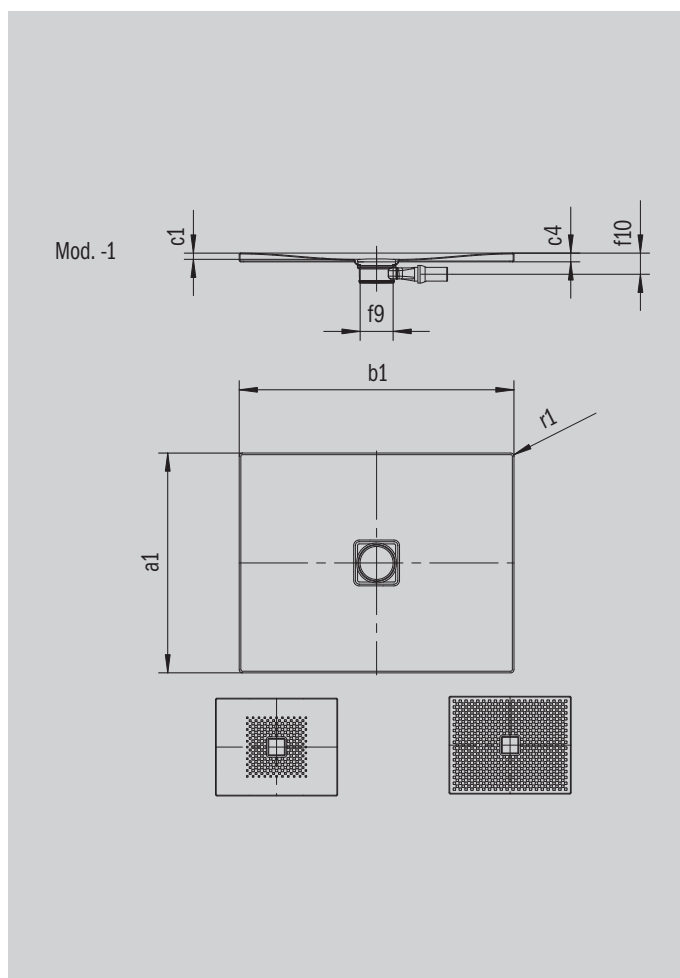

CONOFLAT

- čistý, puristický design
- vysoký komfort při stání díky plochému smaltovanému krytu odtoku, který je zcela zapuštěn do plochy sprchové vaničky
- může být nainstalována zcela v úrovni podlahy
- ideální doplněk k vaně CONODUO a umyvadlu CONO
- designed by Sottsass Associati
- ze smaltované oceli KALDEWEI

Ilustrační obrázek

Model 854	KA 120 vodorovnou	KA 120 plochá	KA 120 svislá
Celková montážní výška	106	86	49
Stavební výška	83	63	83

ANTISLIP
SECURE⁺

Model		854
Vnější délka	a_1	1000 mm
Vnější šířka	b_1	1100 mm
Vnitřní hloubka	c_1	23 mm
Výška okraje	c_4	32 mm
Výška s polystyrénovým nosičem	c_{10}	110 mm
Průměr odtokového otvoru	f_9	Ø 120 mm
Připojovací výška odtokové soupravy	f_{10}	76 mm
Vnější poloměr	r_1	12 mm
Čistá hmotnost		30 kg
Antislip		588 x 588 mm
Celoplošný antislip		932 x 1028 mm
ANTISLIP SECURE PLUS		Celoplošný