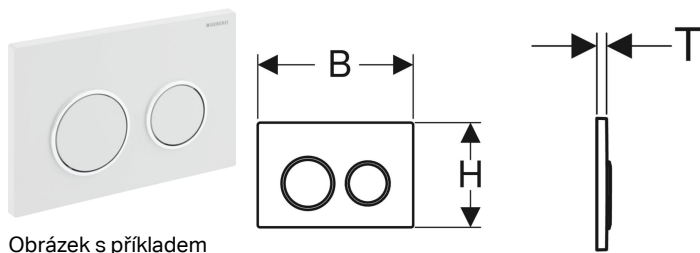

## Ovládací tlačítko Geberit Omega20, pro 2 množství splachování

Obrázek s příkladem

### Účel použití

- Ke spuštění splachování u Omega splachovacích nádržek pod omítku

### Obsah dodávky

- Upevňovací rámeček
- 2 stavitelné úchytky

- Tyčky tlačítka zvukově izolované, rychlé nastavení bez nářadí