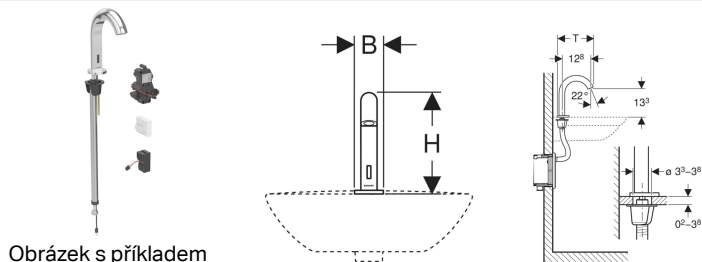

Umyvadlová armatura Geberit Piave, stojánková, napájení ze sítě, pro funkční box pod omítku

Obrázek s příkladem

Účel použití

- K odběru pitné vody
- Pro veřejný a poloveřejný sektor
- Pro montáž do umyvadla nebo panelů s umyvadlem
- K montáži do instalačních prvků Geberit pro umyvadlo, elektronická stojánková armatura s funkčním boxem pod omítku
- K montáži do souprav pro hrubou montáž Geberit pro elektronické umyvadlové armatury, stojánkové, s funkčním boxem pod omítku
- Pro připojení studené a teplé vody (jen u modelu se směšovačem nebo termostatickým směšovačem)
- Pro připojení studené a smíchané vody (jen u modelu bez směšovače)
- Pro použití s nerezovými dřezy
- Model se směšovačem nebo termostatickým směšovačem není vhodný pro průtokový ohříváč, viz technický list „Umyvadlové armatury s průtokovými ohříváči“