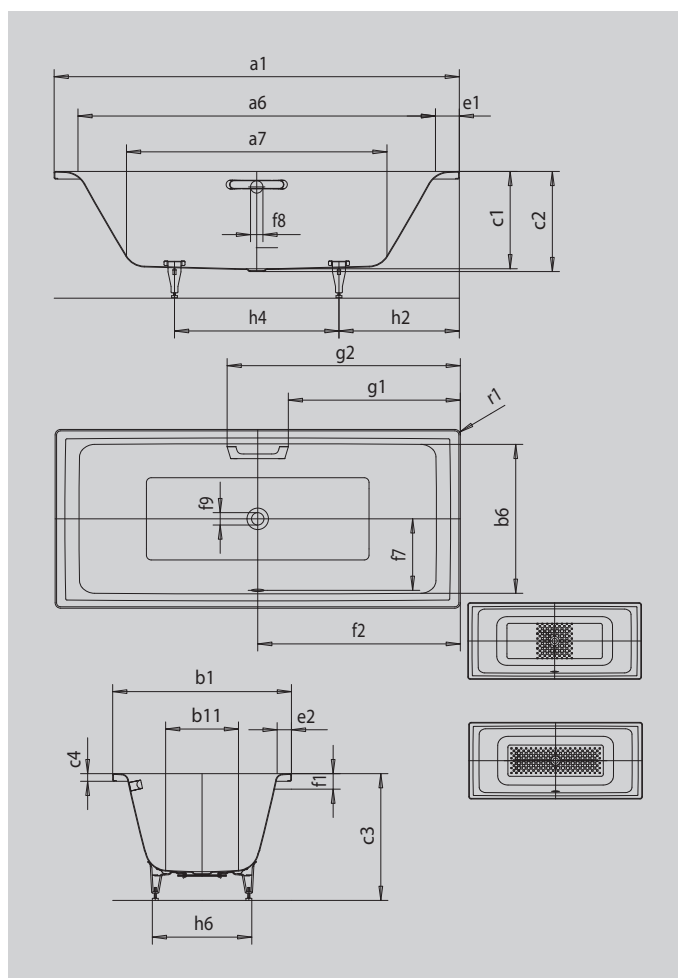

PURO DUO

- puristický design s rovnými liniemi
- klasická obdélníková varianta
- skvěle se hodí k umyvadlům PURO
- koupání ve dvou: dvě identické zádové opěrky a středový odpad
- ze smaltované oceli KALDEWEI

Ilustrační obrázek

Model		664
Vnější délka	a_1	1800 mm
Vnitřní délka (nahore)	a_6	1600 mm
Vnitřní délka (dole)	a_7	1230 mm
Vnější šířka	b_1	800 mm
Vnitřní šířka (nahore)	b_6	680 mm
Vnitřní šířka (dole)	b_{11}	510 mm
Vnitřní hloubka	c_1	410 mm
Hloubka včetně odtokového otvoru	c_2	420 mm
Výška s nohami	c_3	545 - 572 mm
Výška okraje	c_4	32 mm
Šířka okraje v nohách; šířka podélného okraje	$e_1; e_2$	100; 60 mm
Vzdálenost horní hrany od středu přepadového otvoru	f_1	65 mm
Vzdálenost okraje vany od středu odtokového otvoru	f_2	900 mm
Vzdálenost středu odtokového otvoru a přepadového otvoru	f_7	330 mm
Průměr přepadového otvoru	f_8	Ø 52 mm
Průměr odtokového otvoru	f_9	Ø 52 mm
Vzdálenost od okraje vany (v nohách) od bližšího konce madla	g_1	772 mm
Vzdálenost okraje vany (v nohách) od vzdálenějšího konce madla	g_2	1028 mm
Vzdálenost okraje vany na straně noh od středu noh	h_2	535 mm
Vzdálenost mezi nohami	h_4	730 mm
Max. šířka noh	h_6	510 mm
Vnější poloměr	r_1	8 mm
Užitečný objem		165 l
Čistá hmotnost		54 kg
Antislip		348 x 348 mm
Celoplošný antislip		924 x 348 mm