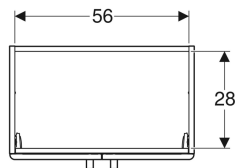

## Skříňka pod umyvadlo Geberit Selnova Compact, se dvěma dvířky

Obrázek s příkladem

### Obsah dodávky

- Upevňovací materiál

Pol. č.	Barva / povrch	B	Šířka umyvadla	H	T	
501.658.01.1	Korpus: lakovaný matný/bílý Čelo: lakované s vysokým leskem / bílé	59.7 cm	65 cm	60.5 cm	39.7 cm	Nové
501.658.42.1	Korpus: světle šedý / lakovaný matný Čelo: lakované s vysokým leskem/svetlošedá	59.7 cm	65 cm	60.5 cm	39.7 cm	Nové