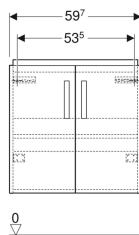

## Skříňka pod umyvadlo Geberit Selnova Compact, se dvěma dvířky

Obrázek s příkladem

### Obsah dodávky

- Upevňovací materiál

Pol. č.	Barva / povrch	B	Šířka umyvadla	H	T	
501.658.01.1	Korpus: lakovaný matný/bílý Čelo: lakované s vysokým leskem / bílé	59.7 cm	65 cm	60.5 cm	39.7 cm	Nové
501.658.42.1	Korpus: světle šedý / lakovaný matný Čelo: lakované s vysokým leskem/svetlošedá	59.7 cm	65 cm	60.5 cm	39.7 cm	Nové