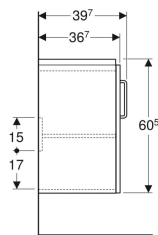

## Skříňka pod umyvadlo Geberit Selnova Compact, se dvěma dvířky

Obrázek s příkladem

### Obsah dodávky

- Upevňovací materiál

Pol. č.	Barva / povrch	B	Šířka umyvadla	H	T	
501.658.01.1	Korpus: lakovaný matný/bílý Čelo: lakované s vysokým leskem / bílé	59.7 cm	65 cm	60.5 cm	39.7 cm	Nové
501.658.42.1	Korpus: světle šedý / lakovaný matný Čelo: lakované s vysokým leskem/svetlošedá	59.7 cm	65 cm	60.5 cm	39.7 cm	Nové