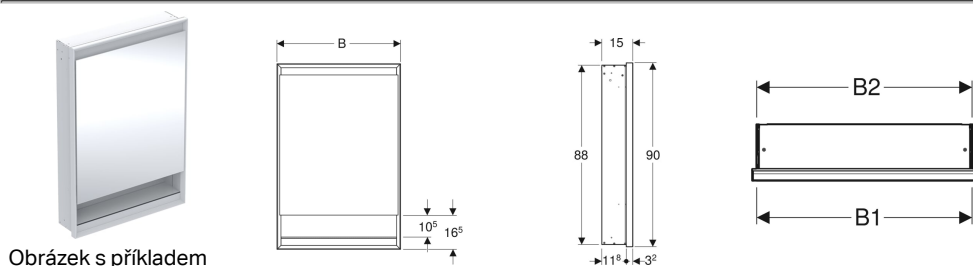

Zrcadlová skříňka Geberit ONE s nikou a ComfortLight, s jedněmi dvířky, montáž pod omítku, výška 90 cm

Vlastnosti

- Se světlem ComfortLight
- Osvětlení LED
- Nepřímé osvětlení
- Vnitřní osvětlení
- Světelná nálada plynule nastavitelná od orientačního světla po denní světlo
- Možnost spouštění funkcí pomocí dotykového senzoru
- Ovládání kompatibilní s DALI
- Kompatibilní s aplikací Geberit Home
- S jedněmi dvířky
- Dvířka s oboustranným zrcadlem
- Se dvěma elektrickými zásuvkami
- Zásuvky namontované na vnitřní straně vlevo nahoře a vpravo nahoře
- Výškově nastavitelné skleněné poličky

Obsah dodávky

- 3 skleněné poličky
- Montážní materiál

Nutno objednat zvlášť

- Montážní box pro zrcadlovou skříňku Geberit ONE, výška 90 cm

Pol. č.	Barva / povrch	B	B1	B2	H	H1	H2	T	T1	T2	Příkon	Typ zářivky	Zásuvka	Dveře	Světelný tok (max / nahoře / dole)	
505.820.00.1	Hliník eloxovaný	60 cm	57.5 cm	58 cm	90 cm	88 cm	10.5 cm	15 cm	11.8 cm	3.2 cm	60 W	CEE 7/16	CEE 7/3 (Schuko)	Závěsy vlevo	3273 / 2552 / 721 lm	
505.821.00.1	Hliník eloxovaný	60 cm	57.5 cm	58 cm	90 cm	88 cm	10.5 cm	15 cm	11.8 cm	3.2 cm	60 W	CEE 7/16	CEE 7/3 (Schuko)	Závěsy vpravo	3273 / 2552 / 721 lm	
505.820.00.2	Bílá / Hliník s práškovou barvou	60 cm	57.5 cm	58 cm	90 cm	88 cm	10.5 cm	15 cm	11.8 cm	3.2 cm	60 W	CEE 7/16	CEE 7/3 (Schuko)	Závěsy vlevo	3273 / 2552 / 721 lm	
505.821.00.2	Bílá / Hliník s práškovou barvou	60 cm	57.5 cm	58 cm	90 cm	88 cm	10.5 cm	15 cm	11.8 cm	3.2 cm	60 W	CEE 7/16	CEE 7/3 (Schuko)	Závěsy vpravo	3273 / 2552 / 721 lm	
505.820.00.7	Černá matná / Hliník s práškovou barvou	60 cm	57.5 cm	58 cm	90 cm	88 cm	10.5 cm	15 cm	11.8 cm	3.2 cm	60 W	CEE 7/16	CEE 7/3 (Schuko)	Závěsy vlevo	3273 / 2552 / 721 lm	Nové