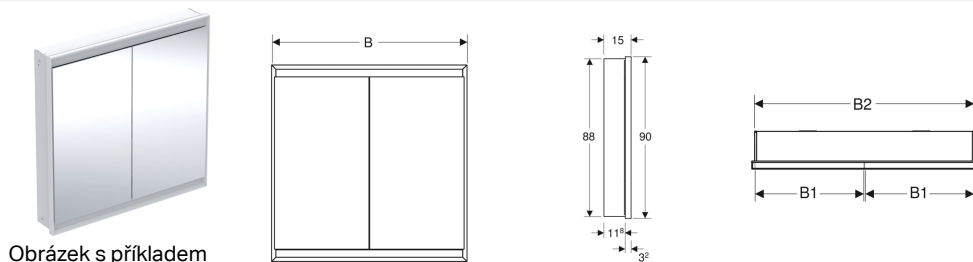

## Zrcadlová skříňka Geberit ONE s ComfortLight, dvě dvířka, montáž pod omítku, výška 90 cm

Obrázek s příkladem

### Vlastnosti

- Se světlem ComfortLight
- Osvětlení LED
- Nepřímé osvětlení
- Vnitřní osvětlení
- Světelná nálada plynule nastavitelná od orientačního světla po denní světlo
- Možnost spouštění funkcí pomocí dotykového senzoru
- Ovládání kompatibilní s DALI
- Kompatibilní s aplikací Geberit Home
- Dvoje dvířka
- Dvířka s oboustranným zrcadlem
- Se dvěma elektrickými zásuvkami
- Zásuvky namontované na vnitřní straně vlevo nahoře a vpravo nahoře
- Výškově nastavitelné skleněné poličky