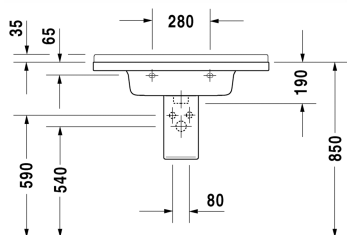

Starck 3 Umyvadlo, umyvadlo do nábytku # 0304800000 /
0304800030 / 0304800041 / 0304800044

| < 850 mm > |

Umyvadlo, umyvadlo do nábytku	Rozměr	Váha	Objednací číslo
s plochou pro armaturu, 850 mm			
Barvy			
00 Bílá			
Varianta			
● s přetokem	850 x 485 mm	22,400 kg	0304800000
● ● ● s přetokem	850 x 485 mm	22,400 kg	0304800030
● bez přetoku	850 x 485 mm	22,400 kg	0304800041
● ● ● bez přetoku	850 x 485 mm	22,400 kg	0304800044
Infobox			
Možnost kombinování se všemi univerzálními skříňkami pod umyvadlo a se skříňkami pod umyvadlo sérií Ketho, L-Cube a X-Large			
Sanitární keramika se speciálním povrchem WonderGliss zůstává čistá a dobře vypadající po dlouhou dobu. Pokud chcete objednat povrchovou úpravu WonderGliss vložte za objednáč. číslo "1".			
Příslušenství keramika			
Průtokový ventil neuzavíratelný pro umyvadla bez přetoku	75 mm	0,400 kg	005038
Příslušenství			
Prostorově úsporný sifon	1 1/4" mm	0,400 kg	005076
Vhodné produkty