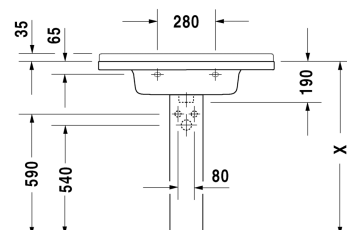

Starck 3 Umyvadlo, umyvadlo do nábytku # 0304800000 /
0304800030 / 0304800041 / 0304800044

| < 850 mm > |

Umyvadlo, umyvadlo do nábytku	Rozměr	Váha	Objednací číslo
s plochou pro armaturu, 850 mm			
Barvy			
00 Bílá			
Varianta			
● s přetokem	850 x 485 mm	22,400 kg	0304800000
● ● ● s přetokem	850 x 485 mm	22,400 kg	0304800030
● bez přetoku	850 x 485 mm	22,400 kg	0304800041
● ● ● bez přetoku	850 x 485 mm	22,400 kg	0304800044
Infobox			
Možnost kombinování se všemi univerzálními skříňkami pod umyvadlo a se skříňkami pod umyvadlo sérií Ketho, L-Cube a X-Large			
Sanitární keramika se speciálním povrchem WonderGliss zůstává čistá a dobře vypadající po dlouhou dobu. Pokud chcete objednat povrchovou úpravu WonderGliss vložte za objednáč. číslo "1".			
Příslušenství keramika			
Průtokový ventil neuzavíratelný pro umyvadla bez přetoku	75 mm	0,400 kg	005038
Příslušenství			
Prostorově úsporný sifon	1 1/4" mm	0,400 kg	005076
Vhodné produkty