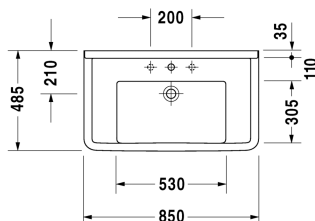

Starck 3 Umyvadlo, umyvadlo do nábytku # 0304800000 /
0304800030 / 0304800041 / 0304800044

| < 850 mm > |

Umyvadlo, umyvadlo do nábytku	Rozměr	Váha	Objednací číslo
s plochou pro armaturu, 850 mm			
Barvy			
00 Bílá			
Varianta			
● s přetokem	850 x 485 mm	22,400 kg	0304800000
● ● ● s přetokem	850 x 485 mm	22,400 kg	0304800030
● bez přetoku	850 x 485 mm	22,400 kg	0304800041
● ● ● bez přetoku	850 x 485 mm	22,400 kg	0304800044
Infobox			
Možnost kombinování se všemi univerzálními skříňkami pod umyvadlo a se skříňkami pod umyvadlo sérií Ketho, L-Cube a X-Large			
Sanitární keramika se speciálním povrchem WonderGliss zůstává čistá a dobře vypadající po dlouhou dobu. Pokud chcete objednat povrchovou úpravu WonderGliss vložte za objednáč. číslo "1".			
Příslušenství keramika			
Průtokový ventil neuzavíratelný pro umyvadla bez přetoku	75 mm	0,400 kg	005038
Příslušenství			
Prostorově úsporný sifon	1 1/4" mm	0,400 kg	005076
Vhodné produkty