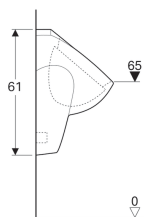

Pisoár Geberit Selnova, přívod zezadu, vývod dozadu

Obrázek s příkladem

Účel použití

- K provozu s automatickým spláchnutím šetřícím vodu
- K připojení na ovládání pisoárů pod omítku

Vlastnosti

- Závěsná
- Se splachovacím okrajem

- Zápachová uzávěrka skrytá
- Skryté upevnění
- Jednoduché upevnění upevňovací soupravou Geberit Kerafix, pro pisoár

Technické údaje

Materiál | Sanitární keramika

Pol. č.	Barva / povrch	B	H	T	Přítok	Odtok	
500.344.01.1	Bílá	36 cm	61 cm	37 cm	Vzadu	Dozadu	datasheet:indicator-new