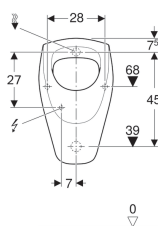

Pisoár Geberit Selnova, přívod zezadu, vývod dozadu

Obrázek s příkladem

Účel použití

- K provozu s automatickým spláchnutím šetřícím vodu
- K připojení na ovládání pisoárů pod omítku

Vlastnosti

- Závěsná
- Se splachovacím okrajem

- Zápachová uzávěrka skrytá
- Skryté upevnění
- Jednoduché upevnění upevňovací soupravou Geberit Kerafix, pro pisoár

Technické údaje

Materiál | Sanitární keramika

Pol. č.	Barva / povrch	B	H	T	Přítok	Odtok	
500.344.01.1	Bílá	36 cm	61 cm	37 cm	Vzadu	Dozadu	datasheet:indicator-new