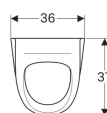

Pisoár Geberit Selnova, přívod zezadu, vývod dozadu

Obrázek s příkladem

Účel použití

- K provozu s automatickým spláchnutím šetřícím vodu
- K připojení na ovládání pisoárů pod omítku

Vlastnosti

- Závěsná
- Se splachovacím okrajem

- Zápachová uzávěrka skrytá
- Skryté upevnění
- Jednoduché upevnění upevňovací soupravou Geberit Kerafix, pro pisoár

Technické údaje

Materiál | Sanitární keramika

Pol. č.	Barva / povrch	B	H	T	Přítok	Odtok	
500.344.01.1	Bílá	36 cm	61 cm	37 cm	Vzadu	Dozadu	datasheet:indicator-new