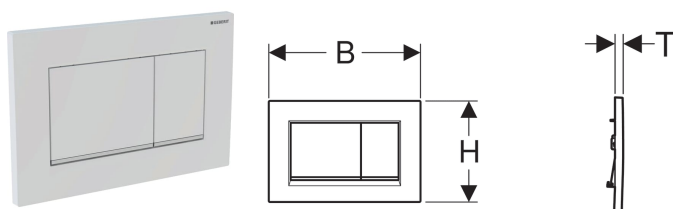

## Ovládací tlačítko Geberit Sigma30, pro 2 množství splachování

Obrázek s příkladem

### Účel použití

- K ovládní splachování u splachovacích nádržek pod omítku Geberit Sigma