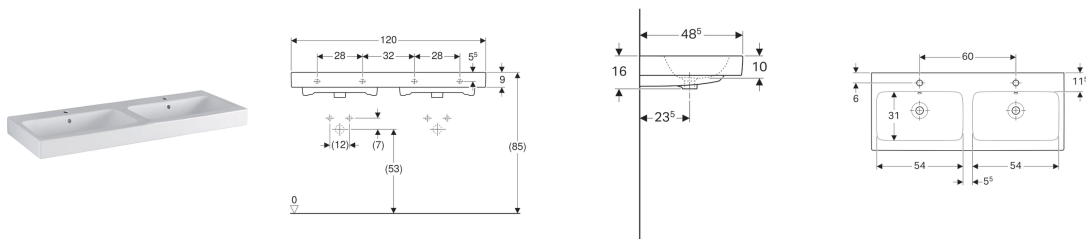

Dvojité umyvadlo Geberit iCon

Vlastnosti

- Možnost kombinace se skříňkou pod umyvadlo

Technické údaje

Materiál | Jemný žáruvzdorný jíl

Pol. č.	Povrch/barva	B	H	T	Otvor pro baterii	Přepad	
124120000	Bílá	120 cm	16 cm	48.5 cm	Uprostřed	Viditelně	NEW
124120600	KeraTect / Bílá	120 cm	16 cm	48.5 cm	Uprostřed	Viditelně	NEW

Příslušenství

- Geberit zápachová uzávěrka s dělicí stěnou pro umyvadlo, vývod vodorovný
- Geberit zápachová uzávěrka s dělicí stěnou pro umyvadlo, prostorově úsporná, vývod vodorovný