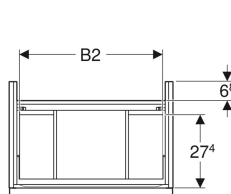

Vlastnosti

- Závěsná
- Se dvěma zásuvkami
- Madlo k otevírání
- Vyměnitelné madlo
- Zásuvka s tichým dovíráním

- Zásuvka bez výřezu pro zápachovou uzávěrku
- Zkrácené vyložení
- Ochrana proti vlhkosti
- Dodáváno smontované

Technické údaje

Materiál | Vysoce komprimovaná třívrstvá dřevotřísková deska

Obsah dodávky

- Skříňka pod umyvadlo

- Upevňovací materiál

Nutno objednat zvlášť

- Geberit umyvadlová přepadová souprava, prostorově úsporná

Pol. č.	Barva / povrch	B	B1	B2	Šířka umyvadla	H	T	
502.307.01.1	Korpus a přední strana: bílá / lakovaná s vysokým leskem Madlo: bílé / prášková barva matná	59.2 cm	54.3 cm	51.7 cm	60 cm	61.5 cm	41.6 cm	Nové
502.307.01.2	Korpus a přední strana: bílá / lakovaná s vysokým leskem Madlo: pochromovaná lesklá	59.2 cm	54.3 cm	51.7 cm	60 cm	61.5 cm	41.6 cm	Nové
502.307.01.3	Korpus a přední strana: bílá / lakovaná matná Madlo: bílé / prášková barva matná	59.2 cm	54.3 cm	51.7 cm	60 cm	61.5 cm	41.6 cm	Nové
502.307.JK.1	Korpus a přední strana: láva/lakované matné Madlo: láva / prášková barva matná	59.2 cm	54.3 cm	51.7 cm	60 cm	61.5 cm	41.6 cm	Nové
502.307.JL.1	Korpus a přední strana: písková šedá / lakované s vysokým leskem Madlo: písková šedá / prášková barva matná	59.2 cm	54.3 cm	51.7 cm	60 cm	61.5 cm	41.6 cm	Nové
502.307.JH.1	Korpus a přední strana: dub / melamin se strukturou dřeva Madlo: láva / prášková barva matná	59.2 cm	54.3 cm	51.7 cm	60 cm	61.5 cm	41.6 cm	Nové
502.307.JR.1	Korpus a přední strana: ořech hickory / melamin se strukturou dřeva Madlo: láva / prášková barva matná	59.2 cm	54.3 cm	51.7 cm	60 cm	61.5 cm	41.6 cm	Nové
502.308.01.1	Korpus a přední strana: bílá / lakovaná s vysokým leskem Madlo: bílé / prášková barva matná	74 cm	69.1 cm	66.5 cm	75 cm	61.5 cm	41.6 cm	Nové
502.308.01.2	Korpus a přední strana: bílá / lakovaná s vysokým leskem Madlo: pochromovaná lesklá	74 cm	69.1 cm	66.5 cm	75 cm	61.5 cm	41.6 cm	Nové
502.308.01.3	Korpus a přední strana: bílá / lakovaná matná Madlo: bílé / prášková barva matná	74 cm	69.1 cm	66.5 cm	75 cm	61.5 cm	41.6 cm	Nové
502.308.JK.1	Korpus a přední strana: láva/lakované matné Madlo: láva / prášková barva matná	74 cm	69.1 cm	66.5 cm	75 cm	61.5 cm	41.6 cm	Nové