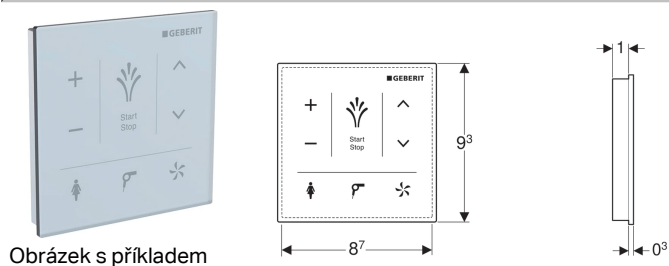

Nástěnný ovládací panel pro Geberit AquaClean

Účel použití

- K ručnímu, bezdrátovému ovládání funkcí sprchovacího WC
- K montáži na omítku
- Pro Geberit AquaClean Tuma Comfort
- Pro Geberit AquaClean Mera kompletní WC

Vlastnosti

- Ovládací plocha kapacitní
- Povrch ze skla
- Spojení přes bluetooth
- Napájení z baterie
- Výstraha v případě slabé baterie

Technické údaje

Typ baterie	CR2032 (3 V)
Životnost dodané baterie	~ 2 roky
Druh ochrany	IPX4
Relativní vlhkost vzduchu	10-100 %
Provozní teplota	5-40 °C