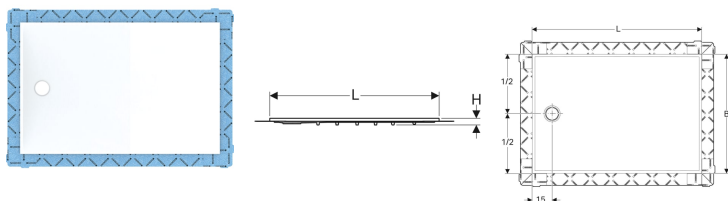

## Sprchová vanička Geberit Setaplano

Obrázek s příkladem

### Účel použití

- K montáži uvnitř budov
- K použití jako sprchová vanička v úrovni podlahy
- K odvedení odpadní vody jedné samostatné sprchové hlavice
- Pro tloušťky podlah k horní hraně hotové podlahy 6–25 cm
- Pro zvýšenou montáž do 2 cm nad hotovou podlahou
- Pro sdružené izolace
- Vhodný pro bezbariérové stavby

### Nutno objednat zvlášť

- Instalační rám pro sprchové vaničky Geberit z minerálního materiálu
- Sprchová odpadní souprava pro sprchové vaničky Geberit z minerálního materiálu

- Instalační rám Geberit splňuje zvýšené požadavky na ochranu před hlukem
- Integrovaná těsnicí netkaná textilie
- Těsnicí netkaná textilie s obvodovým přesahem 10 cm, pro napojení těsnících systémů
- Jednoduché čištění
- Zatížitelný až do 300 kg
- Třída protiskluznosti podle NF: PN 24
- Splňuje požadavky podle EN 14527, třída 1