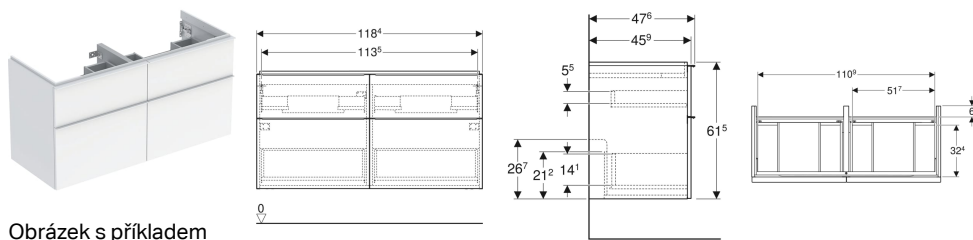

Skříňka pod dvojité umyvadlo Geberit iCon, se čtyřmi zásuvkami

Obrázek s příkladem

Vlastnosti

- Závěsná
- Se čtyřmi zásuvkami
- Madlo k otevírání
- Vyměnitelné madlo
- Zásuvka s tichým dovíráním
- Zásuvka bez výřezu pro zápachovou uzávěrku

- Ochrana proti vlhkosti
- Dodáváno smontované

Technické údaje

Materiál	Vysoce komprimovaná třívrstvá dřevotřísková deska
Maximum drawer load	30 kg

Obsah dodávky

- Skříňka pro dvojité umyvadlo
- Upevňovací materiál

Nutno objednat zvlášť

- Geberit umyvadlová přepadová souprava, prostorově úsporná

Pol. č.	Barva / povrch	B	Šířka umyvadla	H	T	
502.309.01.1	Korpus a přední strana: bílá / lakovaná s vysokým leskem Madlo: bílé / prášková barva matná	118.4 cm	120 cm	61.5 cm	47.6 cm	Nové
502.309.01.2	Korpus a přední strana: bílá / lakovaná s vysokým leskem Madlo: pochromovaná lesklá	118.4 cm	120 cm	61.5 cm	47.6 cm	Nové
502.309.01.3	Korpus a přední strana: bílá / lakovaná matná Madlo: bílé / prášková barva matná	118.4 cm	120 cm	61.5 cm	47.6 cm	Nové
502.309.JK.1	Korpus a přední strana: láva/lakované matné Madlo: láva / prášková barva matná	118.4 cm	120 cm	61.5 cm	47.6 cm	Nové
502.309.JL.1	Korpus a přední strana: písková šedá / lakované s vysokým leskem Madlo: písková šedá / prášková barva matná	118.4 cm	120 cm	61.5 cm	47.6 cm	Nové
502.309.JH.1	Korpus a přední strana: dub / melamin se strukturou dřeva Madlo: láva / prášková barva matná	118.4 cm	120 cm	61.5 cm	47.6 cm	Nové
502.309.JR.1	Korpus a přední strana: ořech hickory / melamin se strukturou dřeva Madlo: láva / prášková barva matná	118.4 cm	120 cm	61.5 cm	47.6 cm	Nové