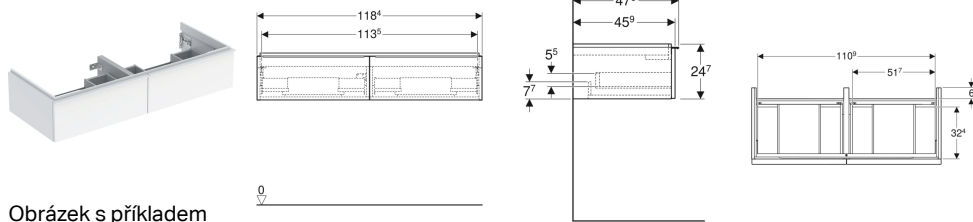

Skříňka pod dvojité umyvadlo Geberit iCon , se dvěma zásuvkami

Obrázek s příkladem

Vlastnosti

- Závěsná
- Se dvěma zásuvkami
- Madlo k otevírání
- Vyměnitelné madlo
- Zásuvka s tichým dovíráním
- Zásuvka bez výřezu pro zápachovou uzávěrku

- Ochrana proti vlhkosti
- Dodáváno smontované

Technické údaje

Materiál	Vysoce komprimovaná třívrstvá dřevotřísková deska
Maximum drawer load	30 kg

Obsah dodávky

- Skříňka pro dvojité umyvadlo
- Upevňovací materiál

Nutno objednat zvlášť

- Geberit umyvadlová přepadová souprava, prostorově úsporná

Pol. č.	Barva / povrch	B	Šířka umyvadla	H	T	
502.314.01.1	Korpus a přední strana: bílá / lakovaná s vysokým leskem Madlo: bílé / prášková barva matná	118.4 cm	120 cm	24.7 cm	47.6 cm	Nové
502.314.01.2	Korpus a přední strana: bílá / lakovaná s vysokým leskem Madlo: pochromovaná lesklá	118.4 cm	120 cm	24.7 cm	47.6 cm	Nové
502.314.01.3	Korpus a přední strana: bílá / lakovaná matná Madlo: bílé / prášková barva matná	118.4 cm	120 cm	24.7 cm	47.6 cm	Nové
502.314.JK.1	Korpus a přední strana: láva/lakované matné Madlo: láva / prášková barva matná	118.4 cm	120 cm	24.7 cm	47.6 cm	Nové
502.314.JL.1	Korpus a přední strana: písková šedá / lakované s vysokým leskem Madlo: písková šedá / prášková barva matná	118.4 cm	120 cm	24.7 cm	47.6 cm	Nové
502.314.JH.1	Korpus a přední strana: dub / melamin se strukturou dřeva Madlo: láva / prášková barva matná	118.4 cm	120 cm	24.7 cm	47.6 cm	Nové
502.314.JR.1	Korpus a přední strana: ořech hickory / melamin se strukturou dřeva Madlo: láva / prášková barva matná	118.4 cm	120 cm	24.7 cm	47.6 cm	Nové