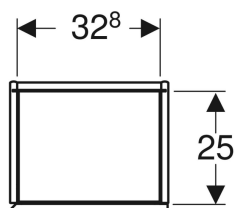

Vysoká skříňka Geberit iCon s jedněmi dvířky

Vlastnosti

- Závěsná
- S jedněmi dvířky
- Dvířka s tichým dovíráním
- Otevírání uchopením zkosené hrany nebo push-to-open
- Se čtyřmi skleněnými polohovatelnými poličkami

- S jednou pevnou poličkou
- Strana připevnění závěsu vlevo nebo vpravo
- Ochrana proti vlhkosti
- Dodáváno smontované

Technické údaje

Materiál | Vysoce komprimovaná třívrstvá dřevotřísková deska

Obsah dodávky

- Vysoká skříňka
- 4 skleněné poličky
- Upevňovací materiál

Pol. č.	Barva / povrch	B	H	T	
502.316.01.1	Bílá / Lakované s vysokým leskem	36 cm	180 cm	29.1 cm	Nové
502.316.01.3	Bílá / Lak matný	36 cm	180 cm	29.1 cm	Nové
502.316.JK.1	Láva / Lak matný	36 cm	180 cm	29.1 cm	Nové
502.316.JL.1	Písková šedá / Lakované s vysokým leskem	36 cm	180 cm	29.1 cm	Nové
502.316.JH.1	Dub / Melamin struktura dřeva	36 cm	180 cm	29.1 cm	Nové
502.316.JR.1	Ořech hickory / Melamin struktura dřeva	36 cm	180 cm	29.1 cm	Nové

Příslušenství

- Souprava nožiček Geberit
- Háčky na ručníky Geberit
- Prvek síťové zásuvky Geberit
- Prvek síťové zásuvky Geberit s USB přípojkou