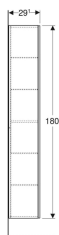

## Vysoká skříňka Geberit iCon s jedněmi dvířky

### Vlastnosti

- Závěsná
- S jedněmi dvířky
- Dvířka s tichým dovíráním
- Otevírání uchopením zkosené hrany nebo push-to-open
- Se čtyřmi skleněnými polohovatelnými poličkami

- S jednou pevnou poličkou
- Strana připevnění závěsu vlevo nebo vpravo
- Ochrana proti vlhkosti
- Dodáváno smontované

### Technické údaje

Materiál | Vysoce komprimovaná třívrstvá dřevotřísková deska

### Obsah dodávky

- Vysoká skříňka
- 4 skleněné poličky
- Upevňovací materiál

Pol. č.	Barva / povrch	B	H	T	
502.316.01.1	Bílá / Lakované s vysokým leskem	36 cm	180 cm	29.1 cm	Nové
502.316.01.3	Bílá / Lak matný	36 cm	180 cm	29.1 cm	Nové
502.316.JK.1	Láva / Lak matný	36 cm	180 cm	29.1 cm	Nové
502.316.JL.1	Písková šedá / Lakované s vysokým leskem	36 cm	180 cm	29.1 cm	Nové
502.316.JH.1	Dub / Melamin struktura dřeva	36 cm	180 cm	29.1 cm	Nové
502.316.JR.1	Ořech hickory / Melamin struktura dřeva	36 cm	180 cm	29.1 cm	Nové