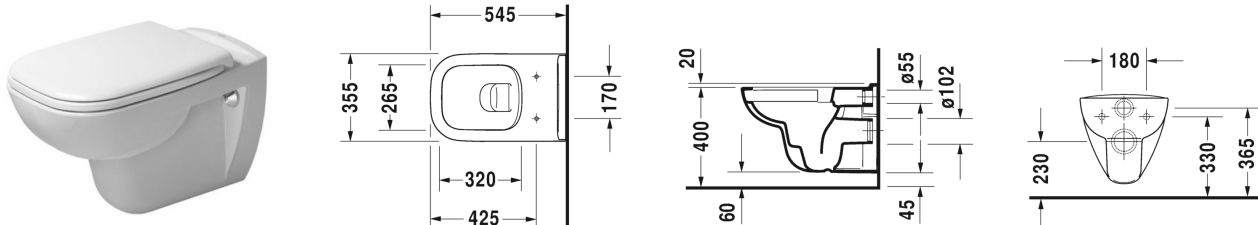

D-Code Závěsné WC Duravit Rimless® # 257009..002 / 257009..002

| < 355 mm > |

Závěsné WC Duravit Rimless®	Rozměr	Váha	Objednací číslo
rimless, klozet s hlubokým splachováním, UWL třída 1			
Barvy			
00 Bílá 20 Hygienická bílá (antibakteriálně působící keramická glazura)			
Varianta			
♣ 4,5 l	355 x 545 mm	24,300 kg	257009..002
♣ 4,5 l	355 x 545 mm	24,300 kg	257009..002
Infobox			
Pokud není použit předstěnový prvek, doporučujeme upevnění # 006500			
Příslušenství keramika			
Upevnění pro závěsný bidet a závěsné WC	Ø 12 x 180 mm	0,200 kg	006500
Příslušenství			
Protihluková sada pro závěsné WC		0,300 kg	005020
Vhodné produkty			
WC sedátko závěsy plastové, se sklápěcí automatikou,			006739
WC sedátko závěsy ušlechtilá ocel, bez sklápěcí automatiky,			006731

Na všech výkresech jsou uvedeny všechny potřebné rozměry (mm), které podléhají běžným tolerancím. Přesné rozměry lze zjistit pouze přímo na výrobku.