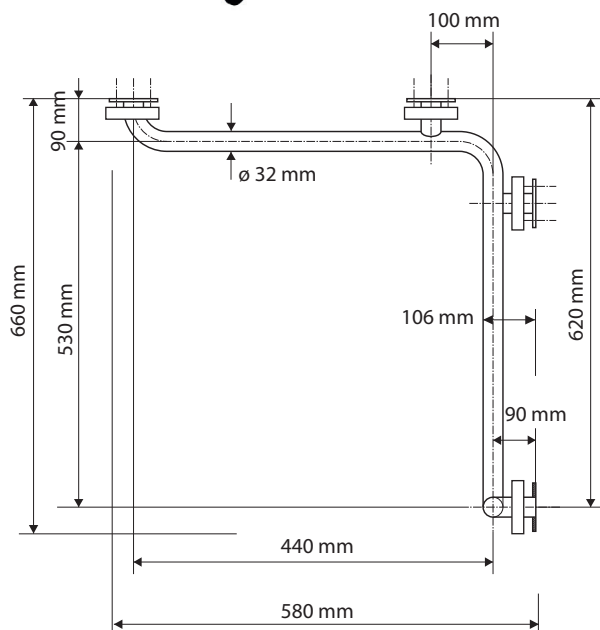

## Parametry / Features / Eigenschaften

šířka / width / Breite:	660 mm
výška / height / Höhe:	1180 mm
hloubka / depth / Tiefe:	106 mm
nosnost / load capacity / Ladekapazität:	120 kg
materiál / material / Material:	nerez / stainless steel / rostfrei
povrch. úprava / finish / Oberfläche:	černá / black / Schwarz
skryté kotvení / Secret Fix / Geheimnis Fix	