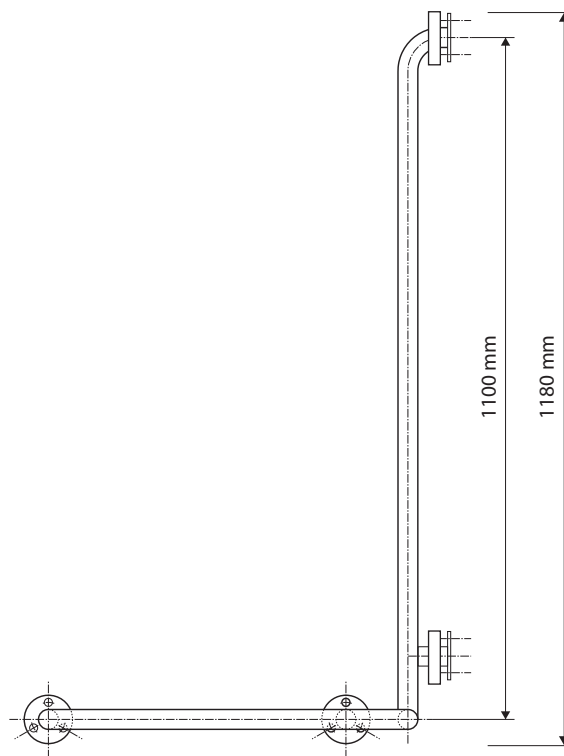

## Parametry / Features / Eigenschaften

šířka / width / Breite:	660 mm
výška / height / Höhe:	1180 mm
hloubka / depth / Tiefe:	106 mm
nosnost / load capacity / Ladekapazität:	120 kg
materiál / material / Material:	nerez / stainless steel / rostfrei
povrch. úprava / finish / Oberfläche:	černá / black / Schwarz
skryté kotvení / Secret Fix / Geheimnis Fix	