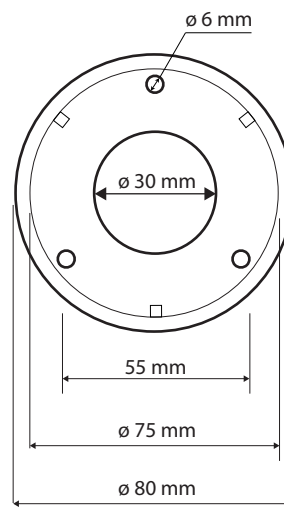

## Parametry / Features / Eigenschaften

šířka / width / Breite:	660 mm
výška / height / Höhe:	1180 mm
hloubka / depth / Tiefe:	106 mm
nosnost / load capacity / Ladekapazität:	120 kg
materiál / material / Material:	nerez / stainless steel / rostfrei
povrch. úprava / finish / Oberfläche:	černá / black / Schwarz
skryté kotvení / Secret Fix / Geheimnis Fix	