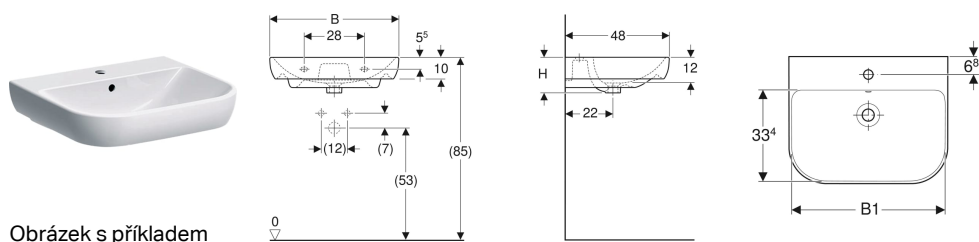

Umyvadlo Geberit Smyle

Obrázek s příkladem

Vlastnosti

- Lze kombinovat s polosloupy
- Lze kombinovat se sloupy

Technické údaje

Materiál

Sanitární keramika

Pol. č.	Barva / povrch	Otvor pro baterii	Přepad	B	B1	H	T	
500.227.01.1	Bílá	Uprostřed	Viditelně	55 cm	51.5 cm	16.5 cm	48 cm	Nové
500.228.01.1	Bílá	Uprostřed	Viditelně	60 cm	56.8 cm	16.5 cm	48 cm	Nové
500.230.01.1	Bílá	Uprostřed	Viditelně	65 cm	61.8 cm	17 cm	48 cm	Nové
500.248.01.1	Bílá	Uprostřed	Viditelně	70 cm	66.8 cm	17 cm	48 cm	Nové

Příslušenství

- Zápachová uzávěrka Geberit s nornou trubicí pro umyvadlo, vývod vodorovný
- Upevňovací materiál Geberit pro umyvadlo