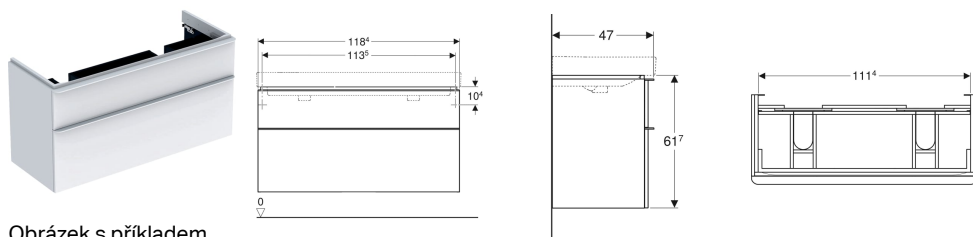

## Skříňka pod dvojité umyvadlo Geberit Smyle Square, se dvěma zásuvkami

Obrázek s příkladem

### Vlastnosti

- Závěsná
- Se dvěma zásuvkami
- Madlo k otevírání
- Zásuvka s tichým dovíráním

- Ochrana proti vlhkosti
- Rám zásuvky z kovu
- Dodáváno smontované

### Obsah dodávky

- Skříňka pro dvojité umyvadlo
- Upevňovací materiál

Pol. č.	Barva / povrch	B	Šířka umyvadla	H	T	
500.356.00.1	Korpus a přední strana: bílá / lakovaná s vysokým leskem Madlo: bílé / prášková barva matná	118.4 cm	120 cm	61.7 cm	47 cm	Nové
500.356.JK.1	Korpus a přední strana: láva / lakovaná matná Madlo: láva / prášková barva matná	118.4 cm	120 cm	61.7 cm	47 cm	Nové
500.356.JL.1	Korpus a přední strana: písková šedá / lakované s vysokým leskem Madlo: písková šedá / prášková barva matná	118.4 cm	120 cm	61.7 cm	47 cm	Nové
500.356.JR.1	Korpus a přední strana: ořech hickory / melamin se strukturou dřeva Madlo: láva / prášková barva matná	118.4 cm	120 cm	61.7 cm	47 cm	Nové