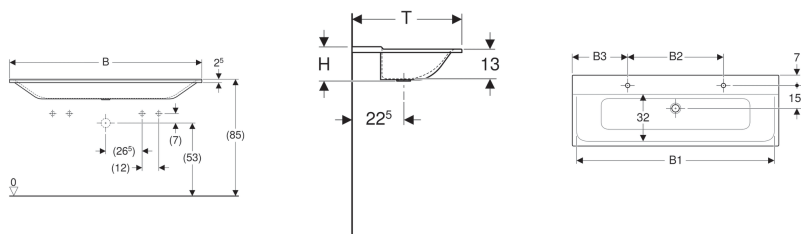

Nábytkové umyvadlo Geberit Xeno²

Účel použití

- K montáži na skříňky pod umyvadlo

- Odolné proti nárazům
- Odolné proti poškrábání
- Jednoduché čištění
- Bezešvá oprava povrchu

Vlastnosti

- Úzký okraj
- Antibakteriální

Technické údaje

Materiál

Varicor®

Pol. č.	Povrch/ barva	B	B1	B2	B3	Šířka skříňky	H	T	Otvor pro baterii	Přepad	
500.276.00.1	Alpská bílá	140 cm	135 cm	- cm	- cm	139.5 cm	15 cm	48 cm	Bez	Bez	NEW
500.277.00.1	Alpská bílá	140 cm	135 cm	65 cm	37.5 cm	139.5 cm	15 cm	48 cm	Vlevo a vpravo	Bez	NEW
500.278.00.1	Alpská bílá	160 cm	155 cm	- cm	- cm	159.5 cm	15 cm	48 cm	Bez	Bez	NEW
500.279.00.1	Alpská bílá	160 cm	155 cm	70 cm	45 cm	159.5 cm	15 cm	48 cm	Vlevo a vpravo	Bez	NEW

Příslušenství

- Odpadní ventil Geberit neuzavíratelný
- Geberit kryt ventilu pro připojení umyvadla Clou
- Geberit zápachová uzávěrka s dělicí stěnou pro umyvadlo, prostorově úsporná, vývod vodorovný

• Nahrazeno pol. č. 500.279.00.1, 500.278.00.1, 500.276.00.1, 500.277.00.1

• Náhrada za pol. č. 427040016, 427041016, 427060016, 427061016