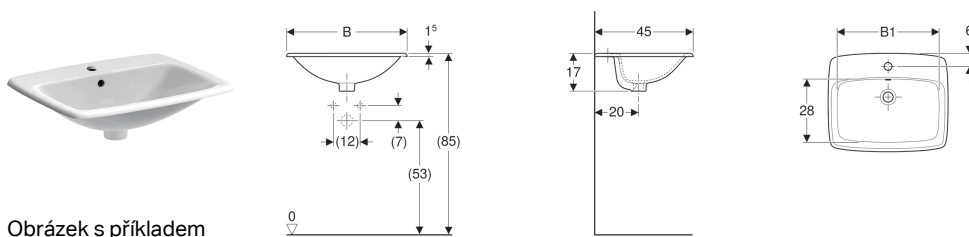

Zápustné umyvadlo Geberit Selnova Square

Obrázek s příkladem

Účel použití

- Pro montáž do desek pro umyvadla

Obsah dodávky

- Upevňovací materiál

Technické údaje

Materiál | Sanitární keramika

| Pol. č. | Barva / povrch | Otvor pro baterii | Přepad | B | B1 | H | T | |
|--------------|----------------|-------------------|-----------|-------|-------|---------|-------|-------------------------|
| 500.306.01.1 | Bílá | Uprostřed | Viditelně | 55 cm | 46 cm | 17.3 cm | 45 cm | datasheet:indicator-new |
| 500.307.01.1 | Bílá | Uprostřed | Viditelně | 60 cm | 50 cm | 17.3 cm | 45 cm | datasheet:indicator-new |

Příslušenství

- Odtokový ventil Geberit s vnější zátka odpadního ventilu s tlačítkovým ovládním
- Odtokový ventil Geberit s vnitřní zátka odpadního ventilu s tlačítkovým ovládním
- Zápachová uzávěrka Geberit s dělicí stěnou pro umyvadlo, vývod vodorovný