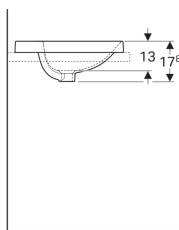

Zápustné umyvadlo Geberit VariForm, kulaté, s plochou s otvorem pro armaturu

Obrázek s příkladem

Účel použití

- Pro montáž do desek pro umyvadla

Vlastnosti

- Kulaté

- Jednoduchá montáž díky dodané výřezové šabloně

Technické údaje

Materiál | Sanitární keramika

Pol. č.	Barva / povrch	D	Přepad	H	
500.704.01.2	Bílá	48 cm	Viditelně	17.8 cm	Nové
500.706.01.2	Bílá	48 cm	Bez	17.8 cm	Nové

Příslušenství

- Odtokový ventil Geberit neuzavíratelný

- Modely bez přepadu jsou vyráběny na zakázku. Dodací lhůta: do 10 týdnů