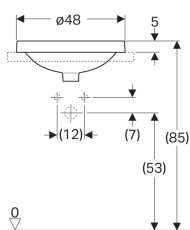

Zápustné umyvadlo Geberit VariForm, kulaté, s plochou s otvorem pro armaturu

Obrázek s příkladem

Účel použití

- Pro montáž do desek pro umyvadla

Vlastnosti

- Kulaté

- Jednoduchá montáž díky dodané výřezové šabloně

Technické údaje

Materiál | Sanitární keramika

Pol. č.	Barva / povrch	D	Přepad	H	
500.704.01.2	Bílá	48 cm	Viditelně	17.8 cm	Nové
500.706.01.2	Bílá	48 cm	Bez	17.8 cm	Nové

Příslušenství

- Odtokový ventil Geberit neuzavíratelný

- Modely bez přepadu jsou vyráběny na zakázku. Dodací lhůta: do 10 týdnů