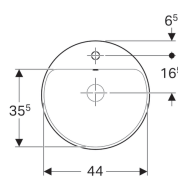

Zápustné umyvadlo Geberit VariForm, kulaté, s plochou s otvorem pro armaturu

Obrázek s příkladem

Účel použití

- Pro montáž do desek pro umyvadla

Vlastnosti

- Kulaté

- Jednoduchá montáž díky dodané výřezové šabloně

Technické údaje

Materiál | Sanitární keramika

Pol. č.	Barva / povrch	D	Přepad	H	
500.704.01.2	Bílá	48 cm	Viditelně	17.8 cm	Nové
500.706.01.2	Bílá	48 cm	Bez	17.8 cm	Nové

Příslušenství

- Odtokový ventil Geberit neuzavíratelný

- Modely bez přepadu jsou vyráběny na zakázku. Dodací lhůta: do 10 týdnů