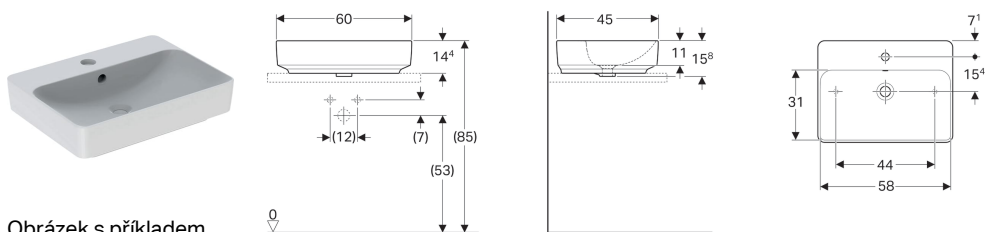

Umyvadlo na desku Geberit VariForm, pravoúhlé, s otvorem pro armaturu

Obrázek s příkladem

Účel použití

- Pro montáž na pracovní desky

Vlastnosti

- Vhodné pro veškerý koupelňový nábytek VariForm
- Obdélníková

- Jednoduchá montáž díky dodané výřezové šabloně

Technické údaje

Materiál | Jemný žáruvzdorný jíł

Obsah dodávky

- Upevňovací materiál

Pol. č.	Barva / povrch	Přepad	B	H	T	
500.780.01.2	Bílá	Viditelně	60 cm	15.8 cm	45 cm	Nové
500.781.01.2	Bílá	Bez	60 cm	15.8 cm	45 cm	Nové

Příslušenství

- Odtokový ventil Geberit neuzavíratelný

- Modely s plochou pro armaturu v kombinaci bez přepadu jsou vyráběny na zakázku. Dodací lhůta: do 10 týdnů