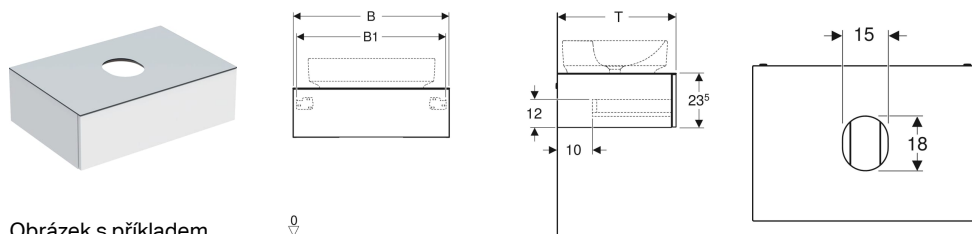

## Skříňka pro umyvadlo na desku Geberit VariForm, s 1 zásuvkou, odkládací plochou a zápachovou uzávěrkou

Obrázek s příkladem

### Vlastnosti

- Vhodná pro všechna umyvadla na desku VariForm
- Certifikace FSC™ C134279
- Závěsná
- S jednou zásuvkou
- Otevírání pomocí mechanismu push-to-open
- Zásuvka s tichým dovíráním
- Zásuvky bez výřezu pro zápachovou uzávěrku

- Ochrana proti vlhkosti
- Dodáváno smontované
- Krycí deska z kompaktního laminátu