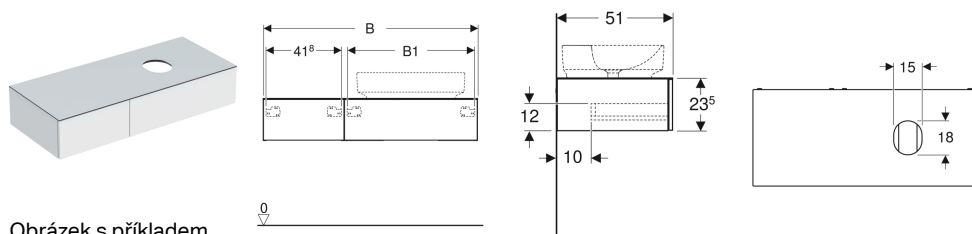

## Skříňka pro umyvadlo na desku Geberit VariForm, se 2 zásuvkami, odkládací plochou a zápachovou uzávěrkou

Obrázek s příkladem

### Vlastnosti

- Vhodná pro všechna umyvadla na desku VariForm
- Certifikace FSC™ C134279
- Závěsná
- Se dvěma zásuvkami
- Otevírání pomocí mechanismu push-to-open
- Zásuvka s tichým dovíráním
- Zásuvky bez výřezu pro zápachovou uzávěrku
- Ochrana proti vlhkosti

- Dodáváno smontované
- Krycí deska z kompaktního laminátu
- Umyvadlo na desku je možné namontovat vlevo nebo vpravo

### Technické údaje

Materiál	Vysoce komprimovaná třívrstvá dřevotřísková deska
Maximální zatížení zásuvky	30 kg