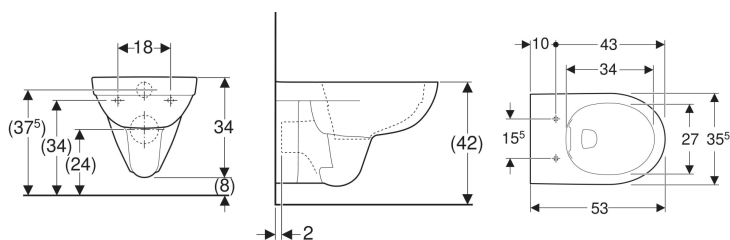

Závěsné WC Geberit Selnova s hlubokým splachováním, Rimfree

Obrázek s příkladem

Účel použití

- Pro splachovací nádržky pod omítku
- Pro tlakové splachovače

Vlastnosti

- Závěsná

- WC s hlubokým splachováním
- Rimfree
- Typ 1, objem velkého spláchnutí 6 / 4 l, podle EN 997
- Typ 2 podle EN 997

Technické údaje

Materiál | Sanitární keramika

Obsah dodávky

- WC keramika

Nutno objednat zvlášť

- WC sedátko

Pol. č.	Barva / povrch	B	H	T	
501.045.00.7	Bílá	35.5 cm	34 cm	53 cm	Nové