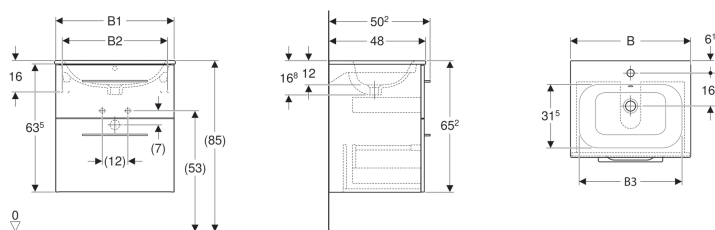

Nábytkový set umyvadla Geberit Selnova Square s úzkým okrajem a skříňkou, dvě zásuvky

Obrázek s příkladem

Vlastnosti

- Závěsná
- Úzký okraj
- Se dvěma zásuvkami
- Madlo k otevírání
- Zásuvka s tichým dovíráním
- Skříňka z vysoce komprimované trojvrstvé dřevotřískové desky
- Ochrana proti vlhkosti

- Dodáváno smontované

Technické údaje

Materiál | Jemný žáruvzdorný jíl

Obsah dodávky

- Skříňka pro nábytkové umyvadlo
- Madlo
- Upevňovací materiál

Pol. č.	Barva / povrch	Otvor pro baterii	Přepad	B	B1	B2	B3	H	T	
501.232.00.1	Bílá / Lakované s vysokým leskem	Uprostřed	Viditelně	55 cm	53.8 cm	47 cm	49 cm	65.2 cm	50.2 cm	datasheet:indicator-new
501.234.00.1	Ořech hickory / Melamin struktura dřeva	Uprostřed	Viditelně	55 cm	53.8 cm	47 cm	49 cm	65.2 cm	50.2 cm	datasheet:indicator-new
501.233.00.1	Láva / Lak matný	Uprostřed	Viditelně	55 cm	53.8 cm	47 cm	49 cm	65.2 cm	50.2 cm	datasheet:indicator-new
501.235.00.1	Ořech hickory světlý / Melamin struktura dřeva	Uprostřed	Viditelně	55 cm	53.8 cm	47 cm	49 cm	65.2 cm	50.2 cm	datasheet:indicator-new
501.236.00.1	Bílá / Lakované s vysokým leskem	Uprostřed	Viditelně	60 cm	58.8 cm	52 cm	54 cm	65.2 cm	50.2 cm	datasheet:indicator-new
501.238.00.1	Ořech hickory / Melamin struktura dřeva	Uprostřed	Viditelně	60 cm	58.8 cm	52 cm	54 cm	65.2 cm	50.2 cm	datasheet:indicator-new
501.237.00.1	Láva / Lak matný	Uprostřed	Viditelně	60 cm	58.8 cm	52 cm	54 cm	65.2 cm	50.2 cm	datasheet:indicator-new
501.239.00.1	Ořech hickory světlý / Melamin struktura dřeva	Uprostřed	Viditelně	60 cm	58.8 cm	52 cm	54 cm	65.2 cm	50.2 cm	datasheet:indicator-new
501.240.00.1	Bílá / Lakované s vysokým leskem	Uprostřed	Viditelně	80 cm	78.8 cm	72 cm	74 cm	65.2 cm	50.2 cm	datasheet:indicator-new