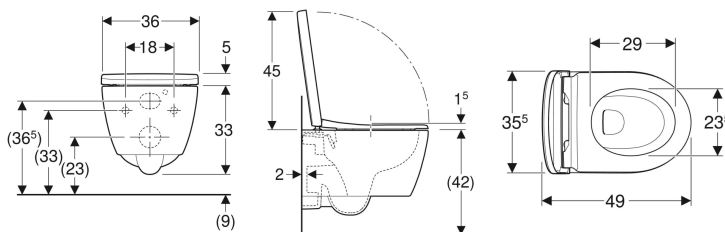

Sada závěsného WC s hlubokým splachováním Geberit iCon, zkrácené vyložení, uzavřený tvar, Rimfree, s WC sedátkem

Obrázek s příkladem

Účel použití

- Pro splachovací nádržky pod omítku
- K osazení v malých koupelnách a WC pro hosty

Vlastnosti

- Závěsná
- WC s hlubokým splachováním
- Rimfree
- Jednoduché upevnění pomocí upevnění ke stěně Geberit typ EFF3 pro WC

- Typ 1, objem velkého spláchnutí 6 / 5 / 4 l, podle EN 997
- Typ 2 podle EN 997
- Splachuje se 4,5 l
- Uzavřený tvar
- Skryté upevnění
- WC sedátko z Duroplastu
- Překrývající WC víko
- WC sedátko s upevňovacími závěsy EasyMount

Technické údaje

Materiál | Sanitární keramika

Obsah dodávky

- WC keramika
- WC sedátko

- Upevňovací materiál

Pol. č.	Barva / povrch	B	H	T	Rychloupínací kloubové závěsy	Automatika spuštění	Upevnění	
502.381.JT.1	Bílá / Matný	36 cm	38 cm	49 cm	Zamykatelné	Ano	Seshora	Nové