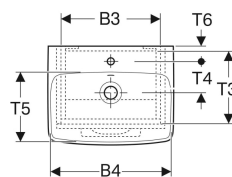

Vlastnosti

- Certifikace FSC™ C134279
- Závěsná
- S jedněmi dvířky
- Madlo k otevření
- Dvířka s tichým dovíráním
- S jednou pevnou poličkou

- Strana připevnění závěsu vlevo nebo vpravo
- Ochrana proti vlhkosti
- Dodáváno smontované

Technické údaje

Materiál | Sanitární keramika / Vysoce komprimovaná třívrstvá dřevotřísková deska

Obsah dodávky

- Umývánko
- Skříňka pod umývánko
- Upevňovací materiál
- Madlo

Pol. č.	Barva / povrch	B	B1	B2	B3	B4	Šířka umyvadla	H	H1	H2	H3	T	T1	T2	T3	T4	T5	T6	
502.742.00.1	Bílá / Lakované s vysokým leskem	36 cm	32.3 cm	25.9 cm	29.1 cm	32 cm	36 cm	65.2 cm	9.5 cm	15 cm	11 cm	28 cm	25.3 cm	22.4 cm	18.9 cm	9.5 cm	16 cm	5.5 cm	Nové
502.743.00.1 *	Láva / Lak matný	36 cm	32.3 cm	25.9 cm	29.1 cm	32 cm	36 cm	65.2 cm	9.5 cm	15 cm	11 cm	28 cm	25.3 cm	22.4 cm	18.9 cm	9.5 cm	16 cm	5.5 cm	Nové
502.744.00.1	Ořech hickory / Melamin struktura dřeva	36 cm	32.3 cm	25.9 cm	29.1 cm	32 cm	36 cm	65.2 cm	9.5 cm	15 cm	11 cm	28 cm	25.3 cm	22.4 cm	18.9 cm	9.5 cm	16 cm	5.5 cm	Nové
502.745.00.1 *	Ořech hickory světlý / Melamin struktura dřeva	36 cm	32.3 cm	25.9 cm	29.1 cm	32 cm	36 cm	65.2 cm	9.5 cm	15 cm	11 cm	28 cm	25.3 cm	22.4 cm	18.9 cm	9.5 cm	16 cm	5.5 cm	Nové
502.746.00.1	Bílá / Lakované s vysokým leskem	45 cm	38.6 cm	32.2 cm	35.4 cm	40 cm	45 cm	64.9 cm	9.2 cm	16 cm	11 cm	35 cm	32.1 cm	29.2 cm	25.7 cm	12.5 cm	21.5 cm	5.5 cm	Nové
502.747.00.1 *	Láva / Lak matný	45 cm	38.6 cm	32.2 cm	35.4 cm	40 cm	45 cm	64.9 cm	9.2 cm	16 cm	11 cm	35 cm	32.1 cm	29.2 cm	25.7 cm	12.5 cm	21.5 cm	5.5 cm	Nové
502.748.00.1	Ořech hickory / Melamin struktura dřeva	45 cm	38.6 cm	32.2 cm	35.4 cm	40 cm	45 cm	64.9 cm	9.2 cm	16 cm	11 cm	35 cm	32.1 cm	29.2 cm	25.7 cm	12.5 cm	21.5 cm	5.5 cm	Nové