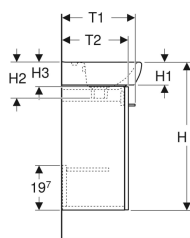

Vlastnosti

- Certifikace FSC™ C134279
- Závěsná
- S jedněmi dvířky
- Madlo k otevření
- Dvířka s tichým dovíráním
- S jednou pevnou poličkou

- Strana připevnění závěsu vlevo nebo vpravo
- Ochrana proti vlhkosti
- Dodáváno smontované

Technické údaje

Materiál | Sanitární keramika / Vysoce komprimovaná třívrstvá dřevotřísková deska

Obsah dodávky

- Umývánko
- Skříňka pod umývánko
- Upevňovací materiál
- Madlo

Pol. č.	Barva / povrch	B	B1	B2	B3	B4	Šířka umyvadla	H	H1	H2	H3	T	T1	T2	T3	T4	T5	T6	
502.742.00.1	Bílá / Lakované s vysokým leskem	36 cm	32.3 cm	25.9 cm	29.1 cm	32 cm	36 cm	65.2 cm	9.5 cm	15 cm	11 cm	28 cm	25.3 cm	22.4 cm	18.9 cm	9.5 cm	16 cm	5.5 cm	Nové
502.743.00.1 *	Láva / Lak matný	36 cm	32.3 cm	25.9 cm	29.1 cm	32 cm	36 cm	65.2 cm	9.5 cm	15 cm	11 cm	28 cm	25.3 cm	22.4 cm	18.9 cm	9.5 cm	16 cm	5.5 cm	Nové
502.744.00.1	Ořech hickory / Melamin struktura dřeva	36 cm	32.3 cm	25.9 cm	29.1 cm	32 cm	36 cm	65.2 cm	9.5 cm	15 cm	11 cm	28 cm	25.3 cm	22.4 cm	18.9 cm	9.5 cm	16 cm	5.5 cm	Nové
502.745.00.1 *	Ořech hickory světlý / Melamin struktura dřeva	36 cm	32.3 cm	25.9 cm	29.1 cm	32 cm	36 cm	65.2 cm	9.5 cm	15 cm	11 cm	28 cm	25.3 cm	22.4 cm	18.9 cm	9.5 cm	16 cm	5.5 cm	Nové
502.746.00.1	Bílá / Lakované s vysokým leskem	45 cm	38.6 cm	32.2 cm	35.4 cm	40 cm	45 cm	64.9 cm	9.2 cm	16 cm	11 cm	35 cm	32.1 cm	29.2 cm	25.7 cm	12.5 cm	21.5 cm	5.5 cm	Nové
502.747.00.1 *	Láva / Lak matný	45 cm	38.6 cm	32.2 cm	35.4 cm	40 cm	45 cm	64.9 cm	9.2 cm	16 cm	11 cm	35 cm	32.1 cm	29.2 cm	25.7 cm	12.5 cm	21.5 cm	5.5 cm	Nové
502.748.00.1	Ořech hickory / Melamin struktura dřeva	45 cm	38.6 cm	32.2 cm	35.4 cm	40 cm	45 cm	64.9 cm	9.2 cm	16 cm	11 cm	35 cm	32.1 cm	29.2 cm	25.7 cm	12.5 cm	21.5 cm	5.5 cm	Nové