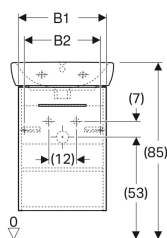

Vlastnosti

- Certifikace FSC™ C134279
- Závěsná
- S jedněmi dvířky
- Madlo k otevření
- Dvířka s tichým dovíráním
- S jednou pevnou poličkou

- Strana připevnění závěsu vlevo nebo vpravo
- Ochrana proti vlhkosti
- Dodáváno smontované

Technické údaje

Materiál | Sanitární keramika / Vysoce komprimovaná třívrstvá dřevotřísková deska

Obsah dodávky

- Umývánko
- Skříňka pod umývánko
- Upevňovací materiál
- Madlo

Pol. č.	Barva / povrch	B	B1	B2	B3	B4	Šířka umyvadla	H	H1	H2	H3	T	T1	T2	T3	T4	T5	T6	
502.742.00.1	Bílá / Lakované s vysokým leskem	36 cm	32.3 cm	25.9 cm	29.1 cm	32 cm	36 cm	65.2 cm	9.5 cm	15 cm	11 cm	28 cm	25.3 cm	22.4 cm	18.9 cm	9.5 cm	16 cm	5.5 cm	Nové
502.743.00.1 *	Láva / Lak matný	36 cm	32.3 cm	25.9 cm	29.1 cm	32 cm	36 cm	65.2 cm	9.5 cm	15 cm	11 cm	28 cm	25.3 cm	22.4 cm	18.9 cm	9.5 cm	16 cm	5.5 cm	Nové
502.744.00.1	Ořech hickory / Melamin struktura dřeva	36 cm	32.3 cm	25.9 cm	29.1 cm	32 cm	36 cm	65.2 cm	9.5 cm	15 cm	11 cm	28 cm	25.3 cm	22.4 cm	18.9 cm	9.5 cm	16 cm	5.5 cm	Nové
502.745.00.1 *	Ořech hickory světlý / Melamin struktura dřeva	36 cm	32.3 cm	25.9 cm	29.1 cm	32 cm	36 cm	65.2 cm	9.5 cm	15 cm	11 cm	28 cm	25.3 cm	22.4 cm	18.9 cm	9.5 cm	16 cm	5.5 cm	Nové
502.746.00.1	Bílá / Lakované s vysokým leskem	45 cm	38.6 cm	32.2 cm	35.4 cm	40 cm	45 cm	64.9 cm	9.2 cm	16 cm	11 cm	35 cm	32.1 cm	29.2 cm	25.7 cm	12.5 cm	21.5 cm	5.5 cm	Nové
502.747.00.1 *	Láva / Lak matný	45 cm	38.6 cm	32.2 cm	35.4 cm	40 cm	45 cm	64.9 cm	9.2 cm	16 cm	11 cm	35 cm	32.1 cm	29.2 cm	25.7 cm	12.5 cm	21.5 cm	5.5 cm	Nové
502.748.00.1	Ořech hickory / Melamin struktura dřeva	45 cm	38.6 cm	32.2 cm	35.4 cm	40 cm	45 cm	64.9 cm	9.2 cm	16 cm	11 cm	35 cm	32.1 cm	29.2 cm	25.7 cm	12.5 cm	21.5 cm	5.5 cm	Nové