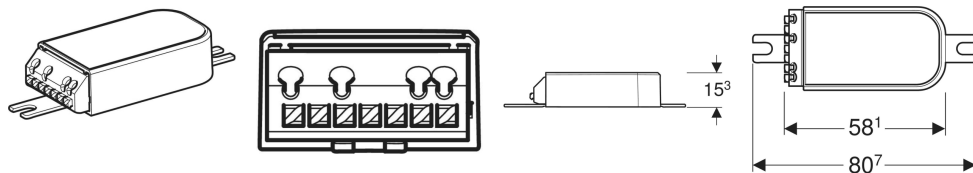

Síťový zdroj Geberit ONE pro sběrnici DALI pro ComfortLight

Obrázek s příkladem

Účel použití

- Pro přenos signálu DALI mezi účastníky

Pol. č.

502.829.00.1 Nové
