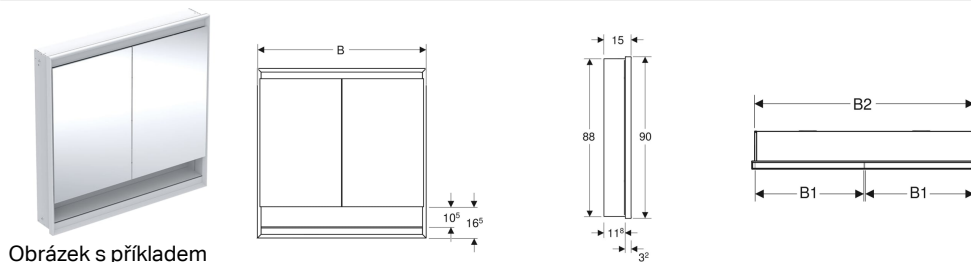

## Zrcadlová skříňka Geberit ONE s nikou a ComfortLight, dvě dvířka, montáž pod omítku, výška 90 cm

### Vlastnosti

- Se světlem ComfortLight
- Osvětlení LED
- Nepřímé osvětlení
- Vnitřní osvětlení
- Světelná nálada plynule nastavitelná od orientačního světla po denní světlo
- Možnost spouštění funkcí pomocí dotykového senzoru
- Ovládání kompatibilní s DALI
- Kompatibilní s aplikací Geberit Home
- Dvoje dvířka
- Dvířka s oboustranným zrcadlem
- Se dvěma elektrickými zásuvkami
- Zásuvky namontované na vnitřní straně vlevo nahoře a vpravo nahoře
- Výškově nastavitelné skleněné poličky

### Nutno objednat zvlášť

- Montážní box pro zrcadlovou skříňku Geberit ONE, výška 90 cm

Pol. č.	Barva / povrch	B	B1	B2	H	H1	H2	T	T1	T2	Přikon	Typ zástrčky	Zásuvka	Světelný tok (max / nahoře / dole)
505.822.00.1	Hliník eloxovaný	75 cm	36 cm	73 cm	90 cm	88 cm	10.5 cm	15 cm	11.8 cm	3.2 cm	75 W	CEE 7/16	CEE 7/3 (Schuko)	4165 / 3248 / 917 lm
505.823.00.1	Hliník eloxovaný	90 cm	43.5 cm	88 cm	90 cm	88 cm	10.5 cm	15 cm	11.8 cm	3.2 cm	90 W	CEE 7/16	CEE 7/3 (Schuko)	5058 / 3944 / 1114 lm
505.824.00.1	Hliník eloxovaný	105 cm	51 cm	103 cm	90 cm	88 cm	10.5 cm	15 cm	11.8 cm	3.2 cm	105 W	CEE 7/16	CEE 7/3 (Schuko)	5950 / 4640 / 1310 lm
505.825.00.1	Hliník eloxovaný	120 cm	58.5 cm	118 cm	90 cm	88 cm	10.5 cm	15 cm	11.8 cm	3.2 cm	120 W	CEE 7/16	CEE 7/3 (Schuko)	6843 / 5336 / 1507 lm
505.822.00.2	Bílá / Hliník s práškovou barvou	75 cm	36 cm	73 cm	90 cm	88 cm	10.5 cm	15 cm	11.8 cm	3.2 cm	75 W	CEE 7/16	CEE 7/3 (Schuko)	4165 / 3248 / 917 lm
505.823.00.2	Bílá / Hliník s práškovou barvou	90 cm	43.5 cm	88 cm	90 cm	88 cm	10.5 cm	15 cm	11.8 cm	3.2 cm	90 W	CEE 7/16	CEE 7/3 (Schuko)	5058 / 3944 / 1114 lm