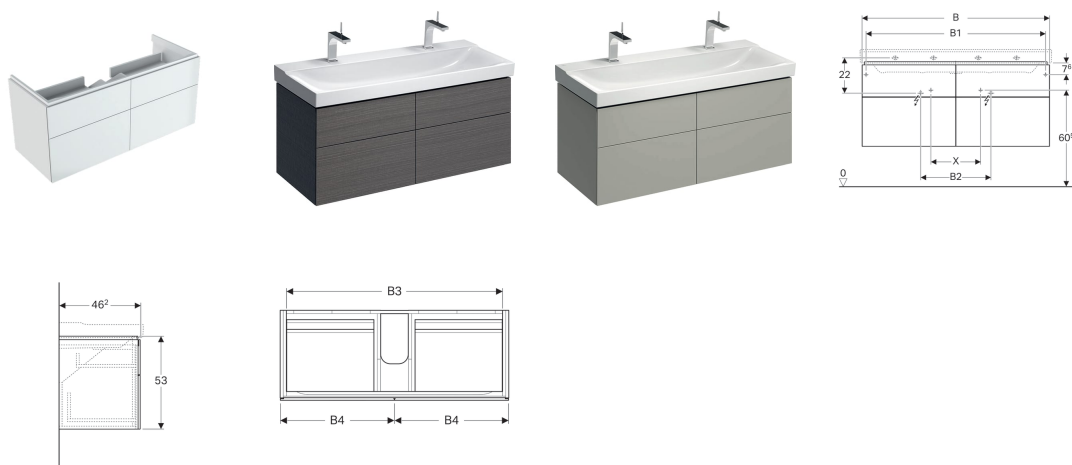

## Skříňka Geberit Xeno<sup>2</sup> pod umyvadlo o šířce od 120 cm, se čtyřmi zásuvkami

### Vlastnosti

- Závěsná
- Se čtyřmi zásuvkami
- Otvírání mechanismem push-to-open
- Zásuvka s protiskluzovou podložkou
- Zásuvka s LED osvětlením
- Ochrana proti vlhkosti
- Dodáváno smontované

### Obsah dodávky

- Upevňovací materiál

Pol. č.	Povrch/barva	B	B1	B2	B3	B4	Šířka umyvadla	H	T	Světelný tok	
500.518.01.1	Lakované s vysokým leskem / Bílá	117.4 cm	112.4 cm	44 cm	111 cm	58.5 cm	120 cm	53 cm	46.2 cm	480 lm	NEW
500.518.43.1	Melamin struktura dřeva / Šedá scultura	117.4 cm	112.4 cm	44 cm	111 cm	58.5 cm	120 cm	53 cm	46.2 cm	480 lm	NEW
500.518.00.1	Lak matný / Greige	117.4 cm	112.4 cm	44 cm	111 cm	58.5 cm	120 cm	53 cm	46.2 cm	480 lm	NEW