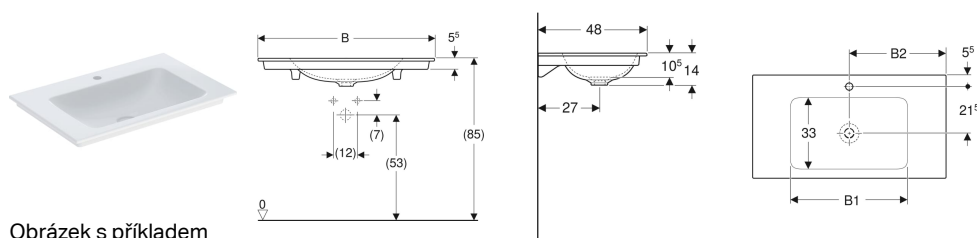

Nábytkové umyvadlo Geberit ONE, vývod svislý

Obrázek s příkladem

Účel použití

- K montáži na skříňky pod umyvadlo

Vlastnosti

- Vývod svislý

Obsah dodávky

- Nábytkové umyvadlo

Nutno objednat zvlášť

- Geberit ONE umyvadlová odpadní souprava, prostorově úsporná

- Úzký okraj

Technické údaje

Materiál | Jemný žáruvzdorný jíl

Pol. č.	Barva / povrch	Otvor pro baterii	Přepad	Odkládací plocha	B	B1	B2	Šířka skříňky	H	T	
505.011.01.1	Bílá / KeraTect	Bez	Bez	Oboustranně	60 cm	50.5 cm	30 cm	60 cm	14 cm	48 cm	Nové
505.010.01.1	Bílá / KeraTect	Uprostřed	Bez	Oboustranně	60 cm	50.5 cm	30 cm	60 cm	14 cm	48 cm	Nové
505.011.01.2	Bílá / KeraTect	Bez	Bez	Oboustranně	75 cm	55 cm	37.5 cm	75 cm	14 cm	48 cm	Nové
505.010.01.2	Bílá / KeraTect	Uprostřed	Bez	Oboustranně	75 cm	55 cm	37.5 cm	75 cm	14 cm	48 cm	Nové
505.011.01.3	Bílá / KeraTect	Bez	Bez	Oboustranně	90 cm	55 cm	45 cm	90 cm	14 cm	48 cm	Nové
505.010.01.3	Bílá / KeraTect	Uprostřed	Bez	Oboustranně	90 cm	55 cm	45 cm	90 cm	14 cm	48 cm	Nové
505.011.01.4	Bílá / KeraTect	Bez	Bez	Oboustranně	105 cm	55 cm	52.5 cm	105 cm	14 cm	48 cm	Nové
505.010.01.4	Bílá / KeraTect	Uprostřed	Bez	Oboustranně	105 cm	55 cm	52.5 cm	105 cm	14 cm	48 cm	Nové
505.011.01.5	Bílá / KeraTect	Bez	Bez	Oboustranně	120 cm	60 cm	60 cm	120 cm	14 cm	48 cm	Nové
505.010.01.5	Bílá / KeraTect	Uprostřed	Bez	Oboustranně	120 cm	60 cm	60 cm	120 cm	14 cm	48 cm	Nové