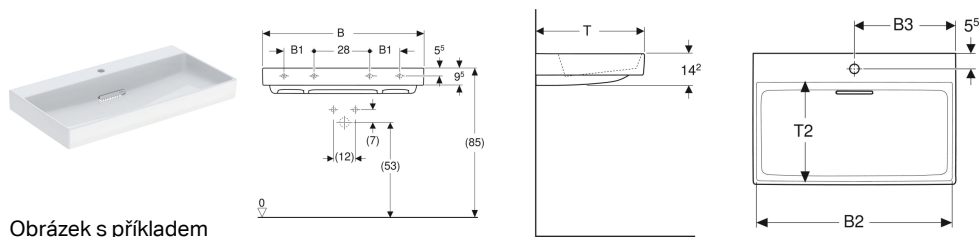

## Umyvadlo Geberit ONE, vývod vodorovný

Obrázek s příkladem

### Vlastnosti

- Možnost kombinace se skříňkou pod umyvadlo
- Vývod vodorovný
- Funkce skrytého přepadu
- Ovládání pomocí táhla

- S integrovaným sítkem na vlasy
- Hygienický díky optimálnímu proudění
- 

### Obsah dodávky

- Umyvadlo
- Kryt odtoku s hřebenovou vložkou, magnetické upevnění
- Geberit ONE umyvadlová odpadní souprava, prostorově úsporná

Pol. č.	Barva / povrch	Otvor pro baterii	Přepad	B	B1	B2	B3	Šířka skříňky	H	T	T2	Upevňovací body	
505.048.00.1	Umyvadlo: bílá / KeraTect Kryt: bílý lesklý	Uprostřed	Bez	120 cm	28 cm	116.5 cm	60 cm	120 cm	14.2 cm	48 cm	37 cm	4	Nové
505.049.00.1	Umyvadlo: bílá / KeraTect Kryt: bílý lesklý	Vlevo a vpravo	Bez	120 cm	28 cm	116.5 cm	30.6 cm	120 cm	14.2 cm	48 cm	37 cm	4	Nové
505.018.00.1	Umyvadlo: bílá / KeraTect Kryt: bílý lesklý	Bez	Bez	50 cm	- cm	48 cm	- cm	- cm	14.2 cm	41 cm	29.5 cm	2	Nové
505.019.00.1	Umyvadlo: bílá / KeraTect Kryt: bílý lesklý	Uprostřed	Bez	50 cm	- cm	48 cm	25 cm	- cm	14.2 cm	41 cm	29.5 cm	2	Nové
505.033.00.1	Umyvadlo: bílá / KeraTect Kryt: bílý lesklý	Bez	Bez	60 cm	- cm	57.9 cm	- cm	60 cm	14.2 cm	48 cm	37 cm	2	Nové
505.034.00.1	Umyvadlo: bílá / KeraTect Kryt: bílý lesklý	Uprostřed	Bez	60 cm	- cm	57.9 cm	30.1 cm	60 cm	14.2 cm	48 cm	37 cm	2	Nové
505.035.00.1	Umyvadlo: bílá / KeraTect Kryt: bílý lesklý	Bez	Bez	75 cm	- cm	72.5 cm	- cm	75 cm	14.2 cm	48 cm	37 cm	2	Nové
505.036.00.1	Umyvadlo: bílá / KeraTect Kryt: bílý lesklý	Uprostřed	Bez	75 cm	- cm	72.5 cm	37.5 cm	75 cm	14.2 cm	48 cm	37 cm	2	Nové
505.037.00.1	Umyvadlo: bílá / KeraTect Kryt: bílý lesklý	Bez	Bez	90 cm	17.2 cm	87.1 cm	- cm	90 cm	14.2 cm	48 cm	37 cm	4	Nové
505.038.00.1	Umyvadlo: bílá / KeraTect Kryt: bílý lesklý	Uprostřed	Bez	90 cm	17.2 cm	87.1 cm	44.9 cm	90 cm	14.2 cm	48 cm	37 cm	4	Nové
505.045.00.1	Umyvadlo: bílá / KeraTect Kryt: bílý lesklý	Bez	Bez	105 cm	18 cm	101.9 cm	- cm	105 cm	14.2 cm	48 cm	37 cm	4	Nové