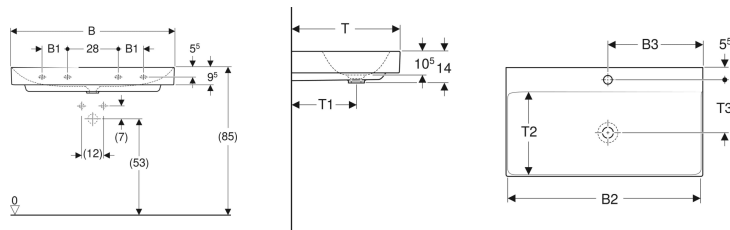

Umyvadlo Geberit ONE, vývod svislý

Obrázek s příkladem

Vlastnosti

- Možnost kombinace se skříňkou pod umyvadlo
- Vývod svislý

Technické údaje

Materiál | Jemný žáruvzdorný jíl

Obsah dodávky

- Umyvadlo

Nutno objednat zvlášť

- Geberit ONE umyvadlová odpadní souprava, prostorově úsporná

Pol. č.	Barva / povrch	Otvor pro baterii	Přepad	B	B1	B2	B3	Šířka skříňky	H	T	T1	T2	T3	Upevňovací body
505.021.01.6	Bílá / KeraTect	Bez	Bez	50 cm	- cm	48.5 cm	25 cm	- cm	14 cm	41 cm	25 cm	29.5 cm	- cm	2
505.020.01.6	Bílá / KeraTect	Uprostřed	Bez	50 cm	- cm	48.5 cm	25 cm	- cm	14 cm	41 cm	25 cm	29.5 cm	19.5 cm	2
505.021.01.1	Bílá / KeraTect	Bez	Bez	60 cm	- cm	58.5 cm	30 cm	60 cm	14 cm	48 cm	29 cm	37 cm	- cm	2
505.020.01.1	Bílá / KeraTect	Uprostřed	Bez	60 cm	- cm	58.5 cm	30 cm	60 cm	14 cm	48 cm	29 cm	37 cm	23.5 cm	2
505.021.01.2	Bílá / KeraTect	Bez	Bez	75 cm	- cm	73.5 cm	37.5 cm	75 cm	14 cm	48 cm	29 cm	37 cm	- cm	2
505.020.01.2	Bílá / KeraTect	Uprostřed	Bez	75 cm	- cm	73.5 cm	45 cm	75 cm	14 cm	48 cm	29 cm	37 cm	23.5 cm	2
505.021.01.3	Bílá / KeraTect	Bez	Bez	90 cm	14 cm	88.5 cm	45 cm	90 cm	14 cm	48 cm	29 cm	37 cm	- cm	4
505.020.01.3	Bílá / KeraTect	Uprostřed	Bez	90 cm	14 cm	88.5 cm	45 cm	90 cm	14 cm	48 cm	29 cm	37 cm	23.5 cm	4
505.021.01.4	Bílá / KeraTect	Bez	Bez	105 cm	18 cm	103.5 cm	52.5 cm	105 cm	14 cm	48 cm	29 cm	37 cm	- cm	4
505.020.01.4	Bílá / KeraTect	Uprostřed	Bez	105 cm	18 cm	103.5 cm	52.5 cm	105 cm	14 cm	48 cm	29 cm	37 cm	23.5 cm	4
505.021.01.5	Bílá / KeraTect	Bez	Bez	120 cm	28 cm	118.5 cm	60 cm	102 cm	14 cm	48 cm	29 cm	37 cm	- cm	4
505.020.01.5	Bílá / KeraTect	Uprostřed	Bez	120 cm	28 cm	118.5 cm	60 cm	120 cm	14 cm	48 cm	29 cm	37 cm	23.5 cm	4
505.022.01.5	Bílá / KeraTect	Vlevo a vpravo	Bez	120 cm	28 cm	118.5 cm	31.5 cm	120 cm	14 cm	48 cm	29 cm	37 cm	23.5 cm	4