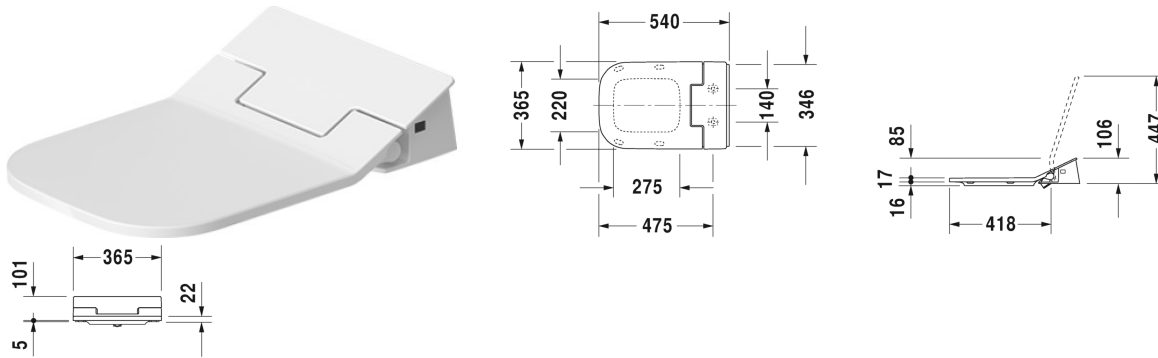

SensoWash® Slim SensoWash® Slim bidetové sedátko pro Happy D.2* # 611300002304300

| < 365 mm > |

| SensoWash® Slim bidetové sedátko pro Happy D.2* | Rozměr | Váha | Objednací číslo |
|---|--------------|----------|-----------------|
| Hýžďová- Lady komfortní sprcha, Teplota vody, pozice trysky a intenzita sprchovacího paprsku individuálně nastavitelná., se sklápěcí automatikou, noční světlo, včetně dálk. ovládání, Uzamčení přes dálkové ovládání, samočistící sprchová tryska, Vypínač, se skrytým připojením, Automatické vyprázdnění při delším nepoužívání, Sedák odnímatelný jedním pohybem ruky | | | |
| Barvy | | | |
| 00 Bílá | | | |
| Varianta | | | |
| 220-240V 50/60Hz, Integrovaná jistič podle EN 1717, Včetně odvápnovací funkce a tablet | 365 x 540 mm | 5,500 kg | 611300002304300 |
| Infobox | | | |
| Při tvrdosti vody $\geq 2,4$ mmol/l ($\geq 14^\circ$ dH bzw. 24° fH) instalujte změkčovač vody | | | |
| Vhodné produkty | | | |
| Závěsné WC Duravit Rimless pro SensoWash® rimless, klozet s hlubokým splachováním, pouze ve spojení se SensoWash, včetně připojovacích prvků pro SensoWash se skrytým připojením, včetně upevnění Durafix, UWL třída 1, 365 x 620 mm | 365 x 620 mm | | 255059 |

Na všech výkresech jsou uvedeny všechny potřebné rozměry (mm), které podléhají běžným tolerancím. Přesné rozměry lze zjistit pouze přímo na výrobku.