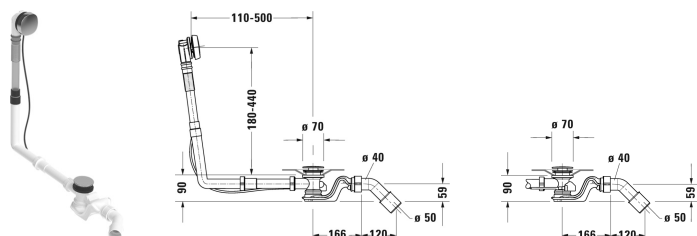

Doplňky Odpadní a přetoková armatura Quadroal # 792202

Odpadní a přetoková armatura Quadroal	Rozměr	Váha	Objednáací číslo
chrom, pro vany s centrálním odtokem, průměr odpadu 52 mm, délka bovdenu 650 mm			
Barvy			
Varianta			

Na všech výkresech jsou uvedeny všechny potřebné rozměry (mm), které podléhají běžným tolerancím. Přesné rozměry lze zjistit pouze přímo na výrobku.