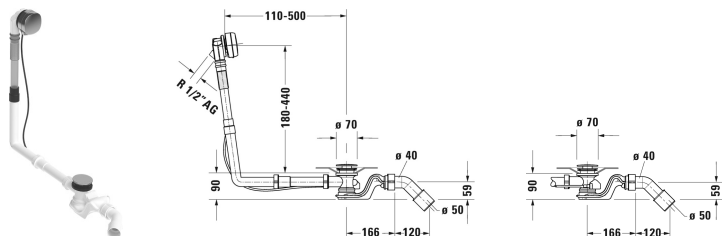

## Doplňky Odpadní a přetoková armatura Quadroval # 792203

Odpadní a přetoková armatura Quadroval	Rozměr	Váha	Objednáací číslo
s přítokem, chrom, *, pro vany s centrálním odtokem, průměr odpadu 52 mm, délka bovdenu 650 mm			
<b>Barvy</b>			
<b>Varianta</b>			
<b>Infobox</b>			
* trubkový přerušovač nebo vnitřně bezpečná armatura podle DIN EN 1717 je žádoucí, přípojovací hadice # 790188 je doporučena			

*Na všech výkresech jsou uvedeny všechny potřebné rozměry (mm), které podléhají běžným tolerancím. Přesné rozměry lze zjistit pouze přímo na výrobku.*