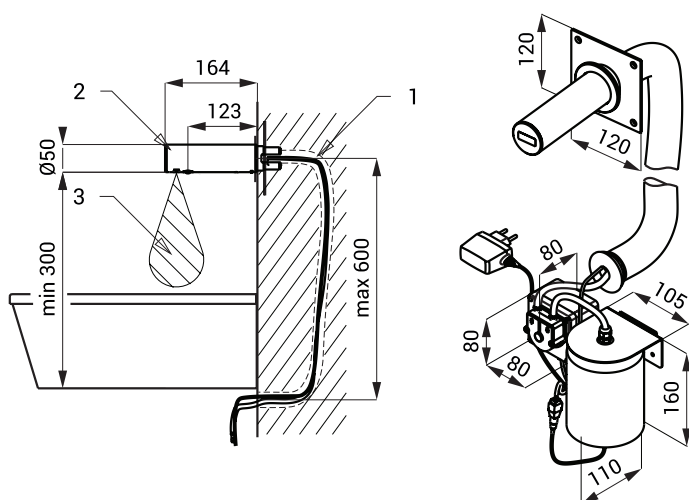

Stavební připravenost

- 1 - přívod mýdla a přívod napájení
24 V DC v ochranné trubce
2 - nerezové ramínko
3 - dosah

Technická specifikace

Napájecí napětí	230 V AC
Příkon	3 W
Dosah	0,11 - 0,15 m
Doporučená viskozita mýdla	10 mPa - 5000 mPa
(nepoužívat chemická rozpouštědla ani dezinfekce)	

Specifikace dodávky

SLZN 83EV - obj. č. 85837

černé nerezové ramínko s dávkovačem mýdla a elektronikou, úchytová deska, přívodní hadička a kabely, čerpadlo na mýdlo a nádržka na mýdlo 1 l, ochranná trubka 80 cm, SLZ 07 - napájecí zdroj do zásuvky 230 V AC/ 24 V DC