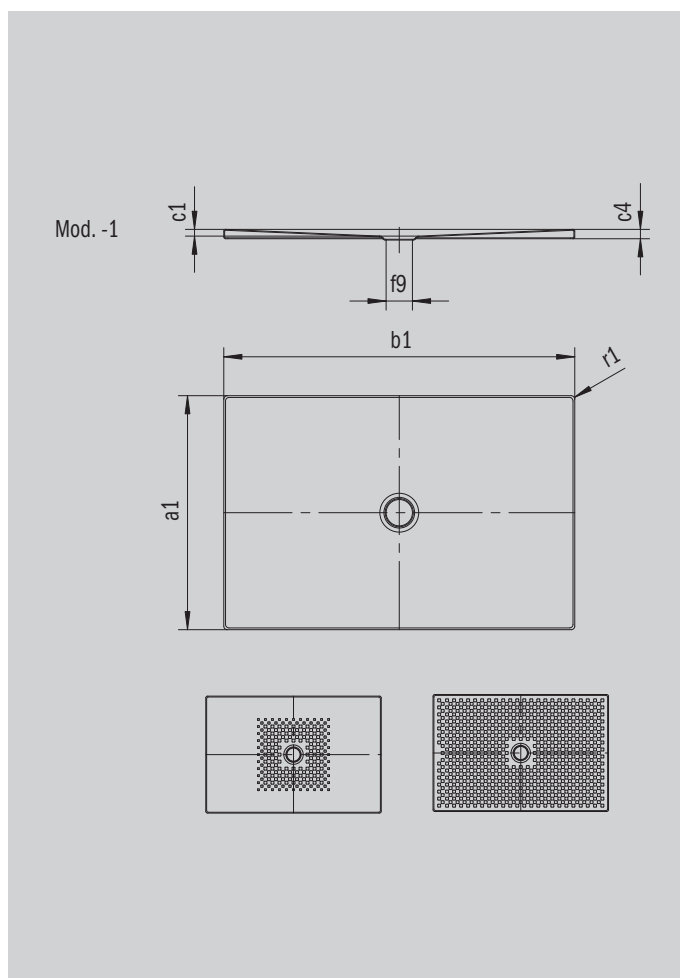

SCONA

- harmonický design se středovým odtokem
- může být nainstalována zcela v úrovni podlahy
- ze smaltované oceli KALDEWEI
- kryt odtoku je zcela zapuštěn do plochy sprchové vaničky (pouze v kombinaci s odtokovou soupravou KA 90)

Ilustrační obrázek

Model 911	KA 90 vodorovnou	KA 90 plochá	KA 90 svislá
Celková montážní výška	103	83	49
Stavební výška	80	60	80

ANTISLIP
SECURE⁺

Model		911
Vnější délka	a_1	800 mm
Vnější šířka	b_1	800 mm
Vnitřní hloubka	c_1	23 mm
Výška okraje	c_4	32 mm
Průměr odtokového otvoru	f_9	Ø 90 mm
Vnější poloměr	r_1	12 mm
Čistá hmotnost		17 kg
Antislip		492 x 492 mm
Celoplošný antislip		740 x 740 mm
ANTISLIP SECURE PLUS		Celoplošný