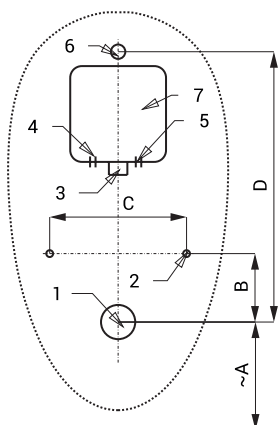

Keramické pisoáry s radarovým splachovačem SLP 24R, SLP 25R

SLP 24 - ALESSI
S POKLOPEM

SLP 25 - ALESSI
BEZ POKLOPU

Vlastnosti

- jednoduchá montáž
- celý splachovací systém je umístěn za pisoárem
- reaguje pouze na použití pisoáru (vyhodnocuje změny, ke kterým dochází uvnitř pisoáru při průtoku kapaliny)
- doba splachování je nastavitelná od 0,5 do 15,5 s
- nastavení parametrů pomocí dálkového ovladače SLD 04 bez nutnosti demontáže pisoáru (akustická indikace nastavování)
- samočinné spláchnutí po 6 hodinách od posledního sepnutí ventilu
- možnost regulace průtoku vody kulovým ventilem
- po spláchnutí provede splachovač krátké doplnění vody do sifonu

Stavební připravenost

- 1 - odpadní potrubí Ø 50 mm
2 - otvory pro úchyty
3 - přívod vody
4 - přívod napájení 230 V AC (varianta SLP 24/25RZ)
5 - přívod napájení 24 V DC (varianty SLP 24/25R)
6 - vtoková armatura
7 - montážní krabice

SLP 24, 25

Rozměry (mm)	A	B	C	D
SLP 24 - Alessi one	420	100	200	395
SLP 25 - Alessi one	420	100	200	395

* pro výšku přední hrany pisoáru 650 mm nad zemí

Technická specifikace

Rozeř montážní krabice

140 x 140 x 75 mm

Průtok

18 l/min (inf. údaj)

Vstup vody

Výstup vody

vnější závit G 3/4"
vtoková armatura
s těsněním

SLA 11

SLA 11A

SLA 11B