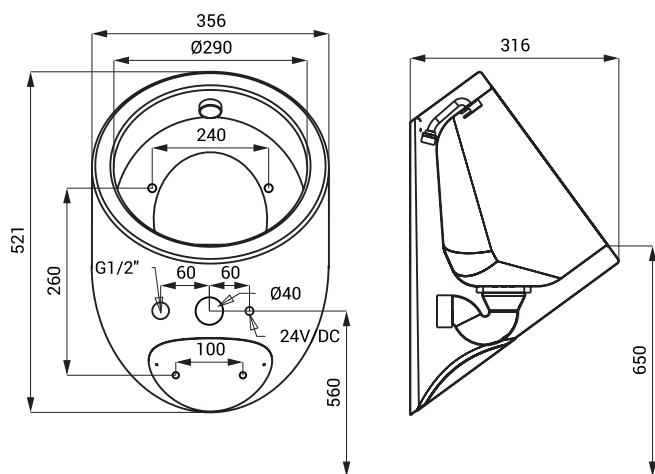

Nerezový pisoár s automatickým skrytým splachováním SLPN 09C

SANELA 
we make water cool®

SLPN 09C

Vlastnosti

- antivandalové provedení
- použití pro věznice
- závěsný nerezový pisoár s integrovanou elektronikou
- montáž přes servisní otvor a speciální šrouby
- reaguje pouze na použití pisoáru (vyhodnocuje změny, ke kterým dochází uvnitř pisoáru při průtoku kapaliny)
- doba splachování je nastavitelná od 0,5 do 15,5 s
- nastavení parametrů pomocí dálkového ovladače SLD 04
- samočinné spláchnutí po 24 hodinách od posledního sepnutí ventilu
- hlídání stavu baterie (u variant s indexem B)
- materiál AISI - 304
- povrch matný

Rozměry

* pro výšku přední hrany pisoáru 650 mm nad zemí

Technická specifikace

Napájecí napětí

- SLPN 09C 24 V DC
- SLPN 09CZ 230 V AC/ 50 Hz
- SLPN 09CB 6 V

Příkon

- při napájení 24 V DC 7 W
- při napájení 6 V 3 W

Specifikace dodávky

- SLPN 09C - obj. č. 91093 nerezový pisoár se splachovací hlavici, elektronika, elektromagnetický ventil (1 ks), rohový ventil s filtrem, propojovací hadice, úchytová sada, sifon, 4 ks AA alkalických baterií
- SLPN 09CZ - obj. č. 91095 1,5 V, 2700 mAh (SLPN 09CB), napájecí zdroj (SLPN 09CZ)
- SLPN 09CB - obj. č. 91094